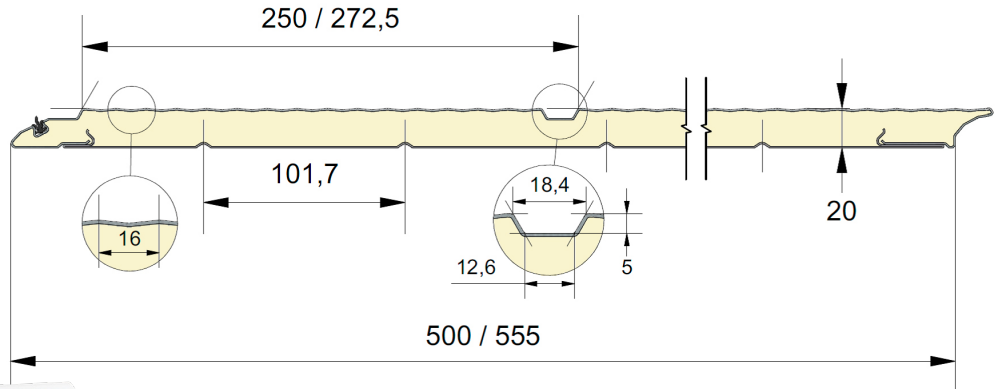

20 mm Fingerschutzpaneel, gerillte und 16mm microlinierte Außenseite.
 Erhältlich in den Höhen 500 und 555 mm.
 Innenseite liniert, stucco-geprägt, RAL 9010.

PANEEL CUM16

ARTIKELNR.	HÖHE	PRÄGUNG
1819	500	Glatt
1820	555	Glatt

FARBE

	9016 P	7016 P
500	<input checked="" type="radio"/>	<input type="radio"/>
555	<input checked="" type="radio"/>	<input type="radio"/>

= Standard = Option (mind. 100 m²)

PRÄGUNG

EPCO

YOUR NEEDS. OUR PANELS.