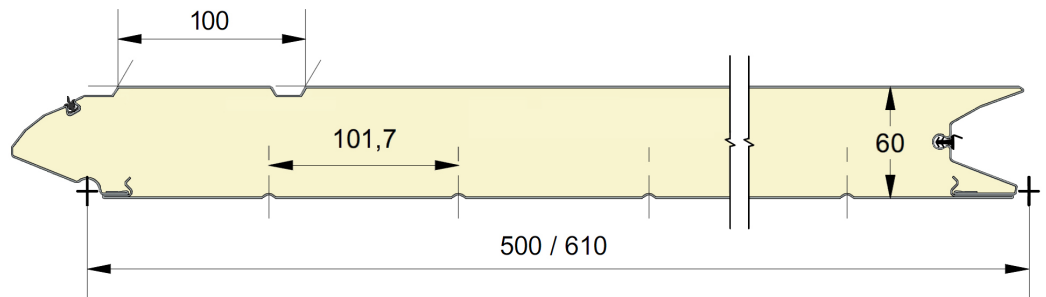

Fingerschutzpaneel, übergerillte Außenseite.
Erhältlich in den Höhen 500 und 610 mm.
Innenseite liniert, stucco-geprägt, RAL 9010.

PANEEL GT

reco
SERIES

ARTIKELNR.	HÖHE	PRÄGUNG
955	500	Glatt
956	610	Glatt
957	500	Holz
958	610	Holz
959	500	Stucco
960	610	Stucco

FARBE

	9010	9016 P	Goldene Eiche	7016 P
500	○+	●*	○	○
610	○+	●*		

PRÄGUNG

● = Standard ○ = Option (mind. 100 m²) * = Nur in glatt + = Außer in glatt

EPCO

YOUR NEEDS. OUR PANELS.