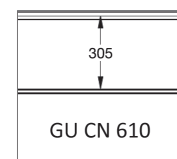

Fingerschutzpaneel, gerillte Außenseite.
Erhältlich in den Höhen 500 und 610 mm.
Innenseite liniert, stucco-geprägt, RAL 9010.

PANEEL **GU**

reco
SERIES

ARTIKELNR.	HÖHE	PRÄGUNG
907	500	Glatt
908	610 CN	Glatt
909	610 UP	Glatt
910	610 DN	Glatt
911	500	Holz
912	610 CN	Holz
913	610 UP	Holz
914	610 DN	Holz
915	500	Stucco
916	610 CN	Stucco
917	610 UP	Stucco
918	610 DN	Stucco

FARBE

	9010	9016 P	Goldene Eiche	7016 P
500	○+	●*	○	○
610	○+	●*		

PRÄGUNG

● = Standard ○ = Option (mind. 100 m²) * = Nur in glatt + = Außer in glatt

EPCO

YOUR NEEDS. OUR PANELS.