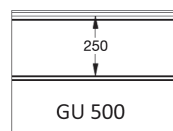

Fingerschutzpaneel, gerillte Außenseite.
Erhältlich in den Höhen 500 und 610 mm.
Innenseite liniert, stucco-geprägt, RAL 9010.

PANEEL **GU**

reco
SERIES

ARTIKELNR.	HÖHE	PRÄGUNG
907	500	Glatt
908	610 CN	Glatt
909	610 UP	Glatt
910	610 DN	Glatt
911	500	Holz
912	610 CN	Holz
913	610 UP	Holz
914	610 DN	Holz
915	500	Stucco
916	610 CN	Stucco
917	610 UP	Stucco
918	610 DN	Stucco

FARBE

	9010	9016 P	Goldene Eiche	7016 P
500	○+	●*	○	○
610	○+	●*		

PRÄGUNG

● = Standard ○ = Option (mind. 100 m²) * = Nur in glatt + = Außer in glatt

EPCO

YOUR NEEDS. OUR PANELS.