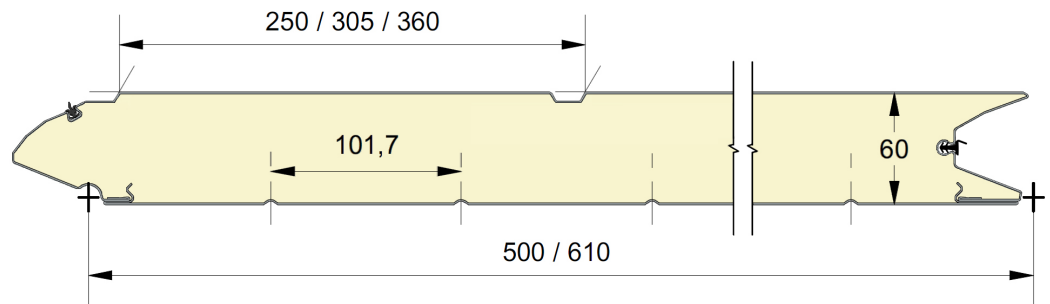

Fingerschutzpaneel, gerillte Außenseite.
Erhältlich in den Höhen 500 und 610 mm.
Innenseite liniert, stucco-geprägt, RAL 9010.

PANEEL **GU**

reco
SERIES

ARTIKELNR.	HÖHE	PRÄGUNG
907	500	Glatt
908	610 CN	Glatt
909	610 UP	Glatt
910	610 DN	Glatt
911	500	Holz
912	610 CN	Holz
913	610 UP	Holz
914	610 DN	Holz
915	500	Stucco
916	610 CN	Stucco
917	610 UP	Stucco
918	610 DN	Stucco

FARBE

	9010	9016 P	Goldene Eiche	7016 P
500	○+	●*	○	○
610	○+	●*		

PRÄGUNG

● = Standard ○ = Option (mind. 100 m²) * = Nur in glatt + = Außer in glatt

EPCO

YOUR NEEDS. OUR PANELS.