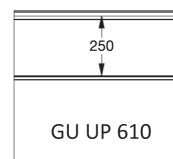

Fingerschutzpaneel, gerillte Außenseite.
Erhältlich in den Höhen 500 und 610 mm.
Innenseite liniert, stucco-geprägt, RAL 9010.

PANEEL **GU**

reco
SERIES

ARTIKELNR.	HÖHE	PRÄGUNG
907	500	Glatt
908	610 CN	Glatt
909	610 UP	Glatt
910	610 DN	Glatt
911	500	Holz
912	610 CN	Holz
913	610 UP	Holz
914	610 DN	Holz
915	500	Stucco
916	610 CN	Stucco
917	610 UP	Stucco
918	610 DN	Stucco

FARBE

	9010	9016 P	Goldene Eiche	7016 P
500	○+	●*	○	○
610	○+	●*		

PRÄGUNG

● = Standard ○ = Option (mind. 100 m²) * = Nur in glatt + = Außer in glatt

EPCO

YOUR NEEDS. OUR PANELS.