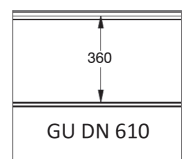

Fingerschutzpaneel, gerillte Außenseite.
Erhältlich in den Höhen 500 und 610 mm.
Innenseite liniert, stucco-geprägt, RAL 9010.

PANEEL **GU**

reco
SERIES

ARTIKELNR.	HÖHE	PRÄGUNG
907	500	Glatt
908	610 CN	Glatt
909	610 UP	Glatt
910	610 DN	Glatt
911	500	Holz
912	610 CN	Holz
913	610 UP	Holz
914	610 DN	Holz
915	500	Stucco
916	610 CN	Stucco
917	610 UP	Stucco
918	610 DN	Stucco

FARBE

	9010	9016 P	Goldene Eiche	7016 P
500	○+	●*	○	○
610	○+	●*		

PRÄGUNG

● = Standard ○ = Option (mind. 100 m²) * = Nur in glatt + = Außer in glatt

EPCO

YOUR NEEDS. OUR PANELS.