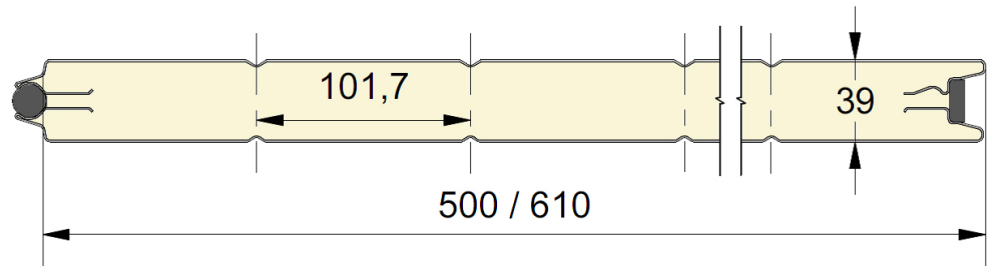

Industrietorpaneel mit liniertes Außenseite.  
Erhältlich in den Höhen 500 und 610 mm.  
Innenseite liniert, stucco-geprägt, RAL 9002.

# PANEEL **IL**

ARTIKELNR.	HÖHE	PRÄGUNG
307	500	Stucco
308	610	Stucco