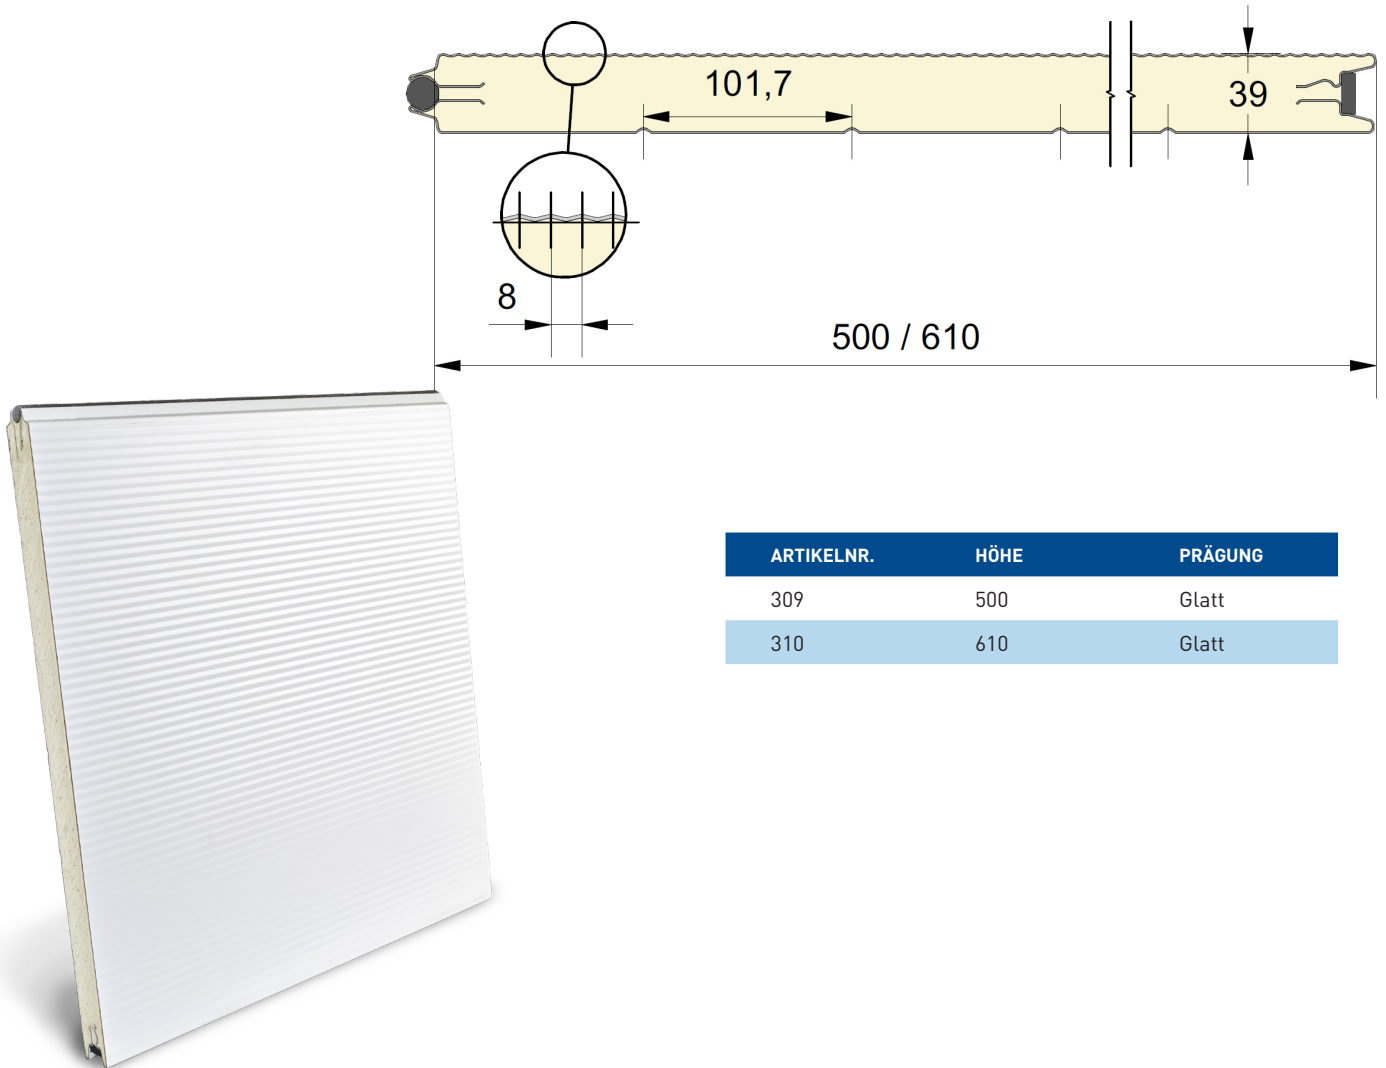

Industrietorpaneel met 8mm microliniëerde buitenzijde.
 Erhältlich in den Höhen 500 und 610 mm.
 Innenseite liniert, stucco-geprägt, RAL 9002.

PANEEL **IM8**

ARTIKELNR.	HÖHE	PRÄGUNG
309	500	Glatt
310	610	Glatt

PRÄGUNG

FARBE

	9002	9010	1021	3000	5003 P	5010 P	6009 P	7005	7044	7016 P	8014 P	9006	9007
500	<input type="radio"/>	<input checked="" type="radio"/>	<input type="radio"/>	<input type="radio"/>	<input type="radio"/>	<input type="radio"/>	<input type="radio"/>	<input type="radio"/>	<input type="radio"/>	<input type="radio"/>	<input type="radio"/>	<input type="radio"/>	<input type="radio"/>
610	<input type="radio"/>	<input checked="" type="radio"/>	<input type="radio"/>	<input type="radio"/>	<input type="radio"/>	<input type="radio"/>	<input type="radio"/>	<input type="radio"/>	<input type="radio"/>	<input type="radio"/>	<input type="radio"/>	<input type="radio"/>	<input type="radio"/>

= Standard = Option (mind. 100 m²)

EPCO

YOUR NEEDS. OUR PANELS.