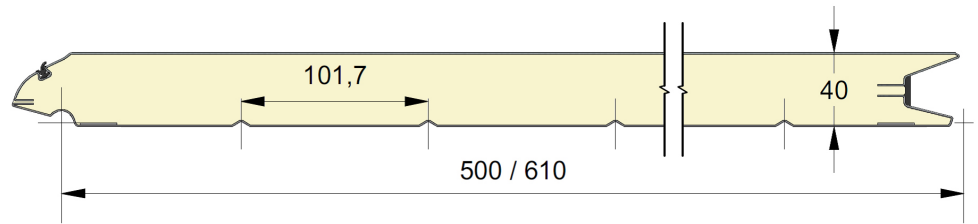

Fingerschutzpaneel mit ebener Außenseite.  
Erhältlich in den Höhen 500 und 610 mm.  
Innenseite liniert, stucco-geprägt, RAL 9010.

# PANEEL KF

ARTIKELNR.	HÖHE	PRÄGUNG
1501	500	Glatt
1502	610	Glatt
1503	500	Holz
1504	610	Holz
1505	500	Stucco
1506	610	Stucco