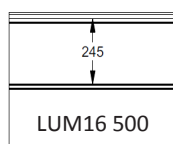

Fingerschutzpaneel, gerillte und 16mm microlinierte Außenseite.
 Erhältlich in den Höhen 500 und 610 mm.
 Innenseite liniert, stucco-geprägt, RAL 9010.

PANEEL LUM16

ARTIKELNR.	HÖHE	PRÄGUNG
1651	500	Glatt
1652	610 CN	Glatt
1653	610 UP	Glatt
1654	610 DN	Glatt

FARBE

	9016 P	7016 P	7016 M	9006
500	●	●	○	○
610	●	●	○	○

● = Standard ○ = Option (mind. 100 m²)

PRÄGUNG

EPCO

YOUR NEEDS. OUR PANELS.