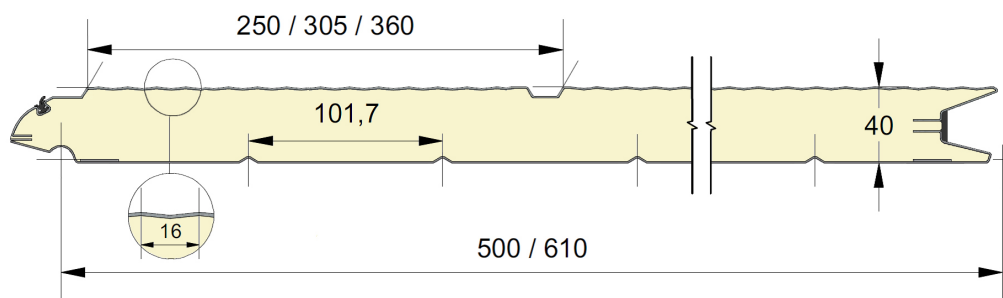

Fingerschutzpaneel, gerillte und 16mm microlinierte Außenseite.
 Erhältlich in den Höhen 500 und 610 mm.
 Innenseite liniert, stucco-geprägt, RAL 9010.

PANEEL LUM16

ARTIKELNR.	HÖHE	PRÄGUNG
1651	500	Glatt
1652	610 CN	Glatt
1653	610 UP	Glatt
1654	610 DN	Glatt

FARBE

	9016 P	7016 P	7016 M	9006
500	●	●	○	○
610	●	●	○	○

● = Standard ○ = Option (mind. 100 m²)

PRÄGUNG

EPCO

YOUR NEEDS. OUR PANELS.