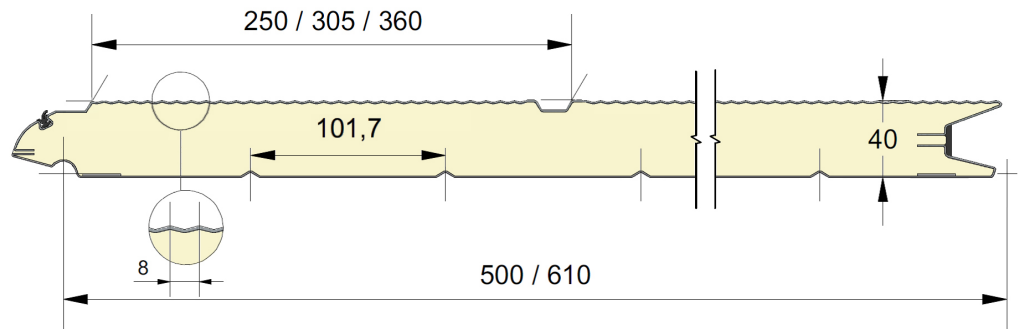

Fingerschutzpaneel, gerillte und 8mm microlinierte Außenseite.
 Erhältlich in den Höhen 500 und 610 mm.
 Innenseite liniert, stucco-geprägt, RAL 9010.

PANEEL LUM8

ARTIKELNR.	HÖHE	PRÄGUNG
1621	500	Glatt
1622	610 CN	Glatt
1623	610 UP	Glatt
1624	610 DN	Glatt

FARBE

	9016 P	7016 P	7016 M	9006
500	●	●	○	○
610	●	●	○	○

● = Standard ○ = Option (mind. 100 m²)

PRÄGUNG

EPCO

YOUR NEEDS. OUR PANELS.