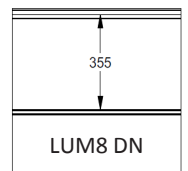

Fingerschutzpaneel, gerillte und 8mm microlinierte Außenseite.
 Erhältlich in den Höhen 500 und 610 mm.
 Innenseite liniert, stucco-geprägt, RAL 9010.

PANEEL LUM8

ARTIKELNR.	HÖHE	PRÄGUNG
1621	500	Glatt
1622	610 CN	Glatt
1623	610 UP	Glatt
1624	610 DN	Glatt

FARBE

	9016 P	7016 P	7016 M	9006
500	●	●	○	○
610	●	●	○	○

● = Standard ○ = Option (mind. 100 m²)

PRÄGUNG

EPCO

YOUR NEEDS. OUR PANELS.