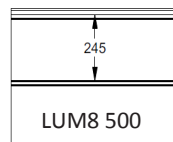

Fingerschutzpaneel, gerillte und 8mm microlinierte Außenseite.
 Erhältlich in den Höhen 500 und 610 mm.
 Innenseite liniert, stucco-geprägt, RAL 9010.

PANEEL LUM8

ARTIKELNR.	HÖHE	PRÄGUNG
1621	500	Glatt
1622	610 CN	Glatt
1623	610 UP	Glatt
1624	610 DN	Glatt