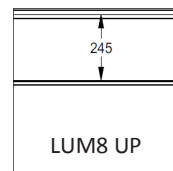

Fingerschutzpaneel, gerillte und 8mm microlinierte Außenseite.
 Erhältlich in den Höhen 500 und 610 mm.
 Innenseite liniert, stucco-geprägt, RAL 9010.

PANEEL LUM8

ARTIKELNR.	HÖHE	PRÄGUNG
1621	500	Glatt
1622	610 CN	Glatt
1623	610 UP	Glatt
1624	610 DN	Glatt

FARBE

	9016 P	7016 P	7016 M	9006
500	●	●	○	○
610	●	●	○	○

● = Standard ○ = Option (mind. 100 m²)

PRÄGUNG

EPCO

YOUR NEEDS. OUR PANELS.