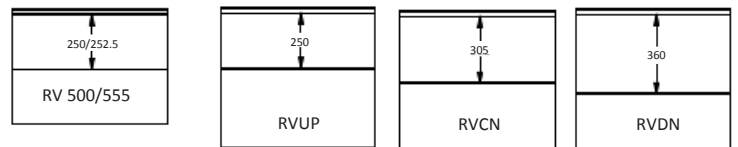

PRÄGUNG

COLORS

	9010	9016 P	1015	6005	6009 P	7016 P	7016 M	7024 M	7035 P	7039 M	8014 P	9006	Golden Eiche	Dunkel Eiche	Mahogany	Rustikal. Eiche	Weisse Eiche	Anthracite	PGold	PLight	PDark	PMaha	
500	●+	●*	○	○	○	●	●*	○*	○	●*	○	○+	●	●	○	○	○*	○*	○	○	○	○	○
555	●+	●*				●	○*	○*		○*			●	○					○	○	○	○	○
610	●+	●*	○			●	●*		○		○	○+	●	●	○	○			○	○	○	○	○

● = Standard   ○ = Option (mind. 100 m²)   * = Nur in glatt   + = Außer in glatt

EPCO

YOUR NEEDS. OUR PANELS.