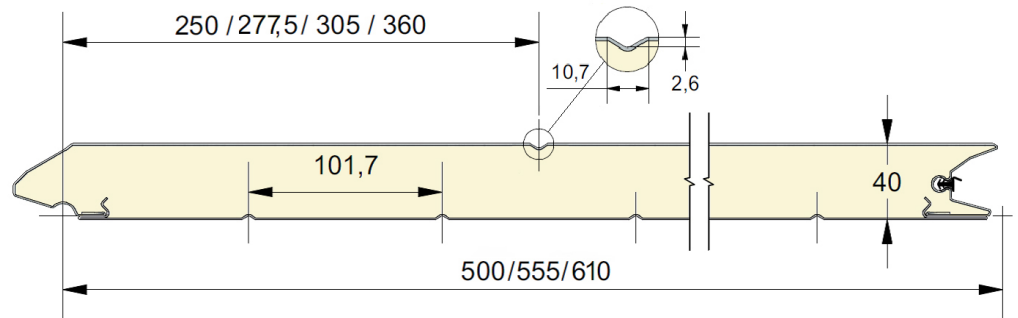

Fingerschutzpaneel, Außenseite mit einer Linie.
 Erhältlich in den Höhen 500, 555 und 610 mm, Linie zentriert, up oder down
 Innenseite liniert, stucco-geprägt, RAL 9010.

PANEEL RV

ARTIKELNR.	HÖHE	PRÄGUNG
025	500	Glatt
078	555	Glatt
026	610 CN	Glatt
027	610 UP	Glatt
028	610 DN	Glatt
029	500	Holz
079	555	Holz
030	610 CN	Holz
031	610 UP	Holz
032	610 DN	Holz
033	500	Stucco
080	555	Stucco
034	610 CN	Stucco
035	610 UP	Stucco
036	610 DN	Stucco