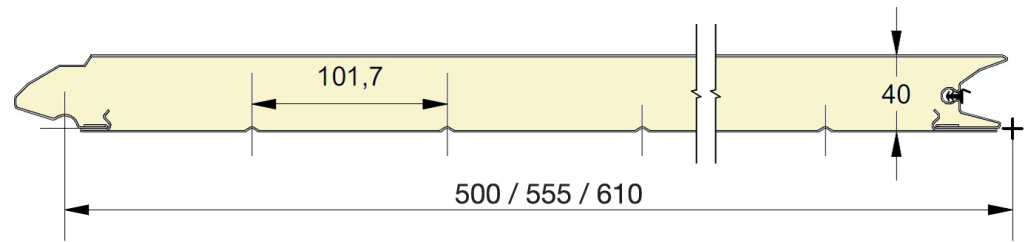

Fingerschutzpaneel mit ebener Außenseite.
Erhältlich in den Höhen 500, 555 und 610 mm.
Innenseite liniert, stucco-geprägt, RAL 9010.

PANEEL UF

ARTIKELNR.	HÖHE	PRÄGUNG
701	500	Glatt
758	555	Glatt
702	610	Glatt
703	500	Holz
759	555	Holz
704	610	Holz
705	500	Stucco
760	555	Stucco
706	610	Stucco