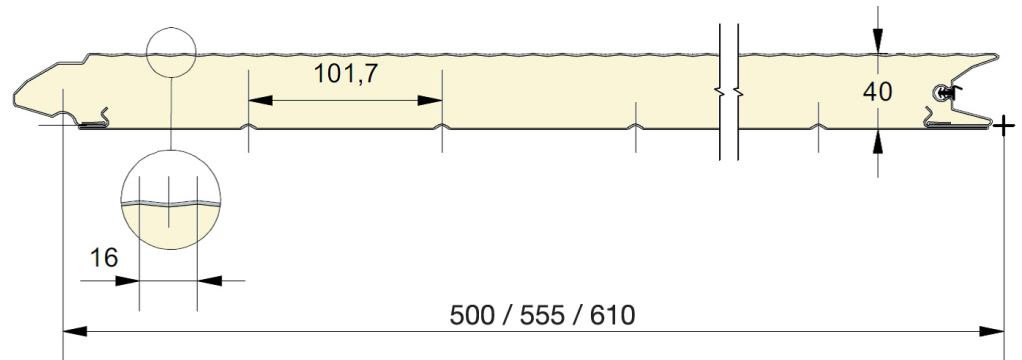

Fingerschutzpaneel mit 16mm V-profilierter Außenseite.
 Erhältlich in den Höhen 500, 555 und 610 mm.
 Innenseite liniert, stucco-geprägt, RAL 9010.

PANEEL UM16

ARTIKELNR.	HÖHE	PRÄGUNG
749	500	Glatt
765	555	Glatt
750	610	Glatt

PRÄGUNG

Glatt

COLORS

	9016 P	1015	6005	6009 P	7016 P	7016 M	7024 M	7035 P	7039 M	8014 P	9006	Anthracite	INOX
500	●	○	○	○	●	●*	○*	○	●*	○	○	○	○
555	●				●	○*	○*		○*				
610	●	○			●	●*		○		○	○		

● = Standard ○ = Option (mind. 100 m²) * = Nur in glatt