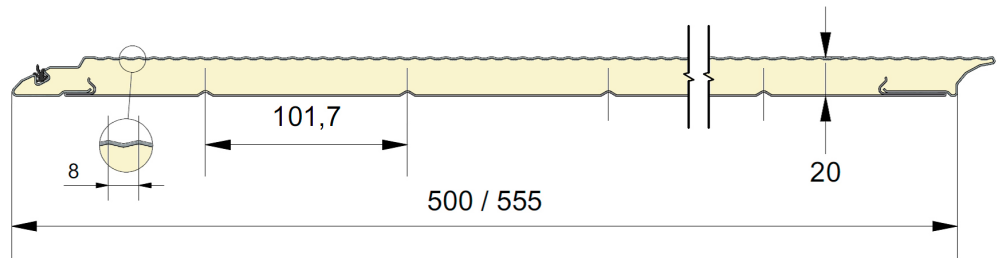

Panneau anti-pince-doigts 20mm à face extérieure micro-nervurée 8mm.  
 Disponible en hauteurs 500 et 555mm.  
 Face intérieure lignée, embossée stucco, RAL 9010.

# PANNEAU CM8

REFERENCE	HAUTEUR	EMBOSSAGE
1813	500	Lisse
1814	555	Lisse

## COULEURS

	9016 P	7016 P
500	●	○
555	●	○

● = Standard    ○ = Option (min. 100 m<sup>2</sup>)