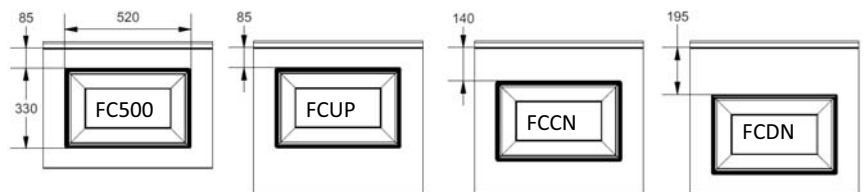

Panneau anti-pince-doigts à face extérieure emboutie d'une cassette  
 Disponible en hauteurs 500 et 610mm, cassette centrée, up ou down.  
 Face intérieure lignée, embossée Stucco, RAL 9010.

# PANNEAU FC

**eco**  
SERIES

REFERENCE	HAUTEUR	EMBOSSAGE
837	500	Lisse
838	610 CN	Lisse
839	610 UP	Lisse
840	610 DN	Lisse
841	500	Bois
842	610 CN	Bois
843	610 UP	Bois
844	610 DN	Bois
845	500	Stucco
846	610 CN	Stucco
847	610 UP	Stucco
848	610 DN	Stucco

## COULEURS

	9010	9016 P	Chêne doré
500	○+	●*	○
610	○+	●*	○

● = Standard    ○ = Option (min. 100 m<sup>2</sup>)    \* = uniquement en lisse    + = sauf en lisse