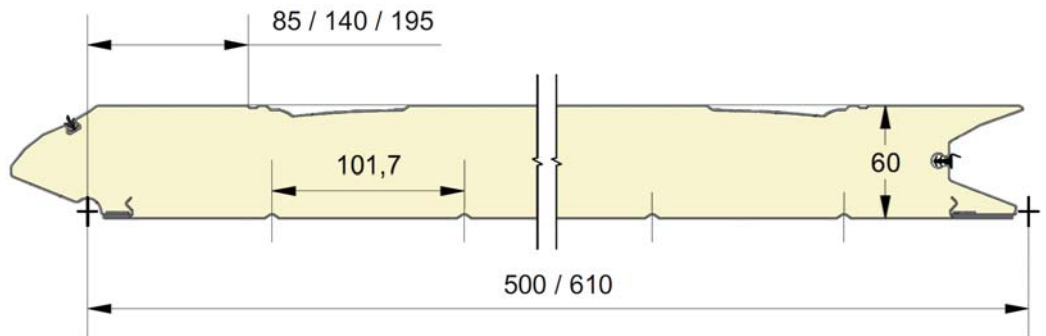

Panneau anti-pince-doigts à face extérieure emboutie d'une cassette  
 Disponible en hauteurs 500 et 610mm, cassette centrée, up ou down.  
 Face intérieure lignée, embossée Stucco, RAL 9010.

# PANNEAU FC

**eco**  
SERIES

REFERENCE	HAUTEUR	EMBOSSAGE
837	500	Lisse
838	610 CN	Lisse
839	610 UP	Lisse
840	610 DN	Lisse
841	500	Bois
842	610 CN	Bois
843	610 UP	Bois
844	610 DN	Bois
845	500	Stucco
846	610 CN	Stucco
847	610 UP	Stucco
848	610 DN	Stucco

## COULEURS

	9010	9016 P	Chêne doré
500	○+	●*	○
610	○+	●*	○

● = Standard    ○ = Option (min. 100 m<sup>2</sup>)    \* = uniquement en lisse    + = sauf en lisse