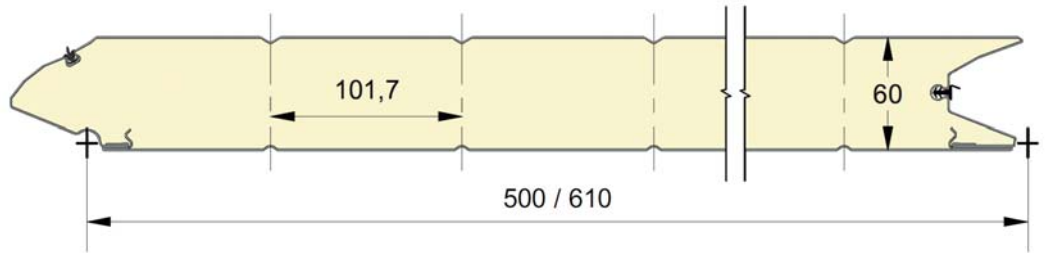

Panneau anti-pince-doigts à face extérieure lignée
 Disponible en hauteurs 500 et 610mm.
 Face intérieure lignée, embossée Stucco, RAL 9010.

PANNEAU FL

Reco
 SERIES

REFERENCE	HAUTEUR	EMBOSSAGE
807	500	Lisse
808	610	Lisse
809	500	Bois
810	610	Bois
811	500	Stucco
812	610	Stucco

COULEURS

	9010	9016 P	Chêne doré	7016 P
500	○+	●*	○	○
610	○+	●*	○	

● = Standard ○ = Option (min. 100 m²)

* = uniquement en lisse

+ = sauf en lisse

EMBOSSAGES

EPCO

YOUR NEEDS. OUR PANELS.