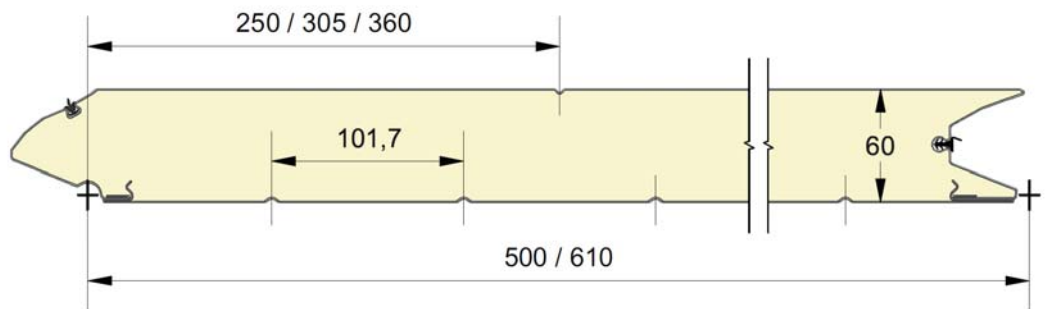

Panneau anti-pince-doigts à face extérieure pourvue d'une ligne
 Disponible en hauteurs 500 et 610mm, ligne centrée, up ou down.
 Face intérieure lignée, embossée Stucco, RAL 9010.

PANNEAU FV

Reco
 SERIES

REFERENCE	HAUTEUR	EMBOSSAGE
825	500	Lisse
826	610 CN	Lisse
827	610 UP	Lisse
828	610 DN	Lisse
829	500	Bois
830	610 CN	Bois
831	610 UP	Bois
832	610 DN	Bois
833	500	Stucco
834	610 CN	Stucco
835	610 UP	Stucco
836	610 DN	Stucco