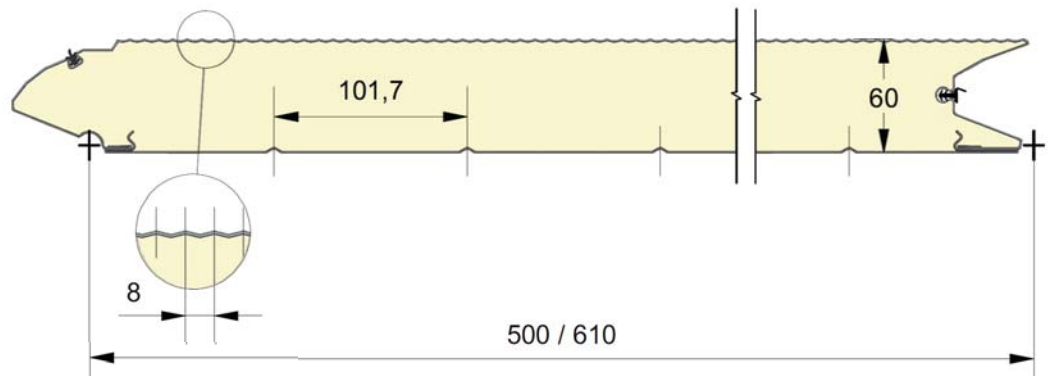

Panneau anti-pince-doigts à face extérieure micro-nervurée 8mm.  
 Disponible en hauteurs 500 et 610mm.  
 Face intérieure lignée, embossée Stucco, RAL 9010.

# PANNEAU GM8

**eco**  
SERIES

REFERENCE	HAUTEUR	EMBOSSAGE
919	500	Lisse
920	610	Lisse

## COULEURS

	9016 P	7016 P
500	●	○
610	●	

● = Standard    ○ = Option (min. 100 m<sup>2</sup>)