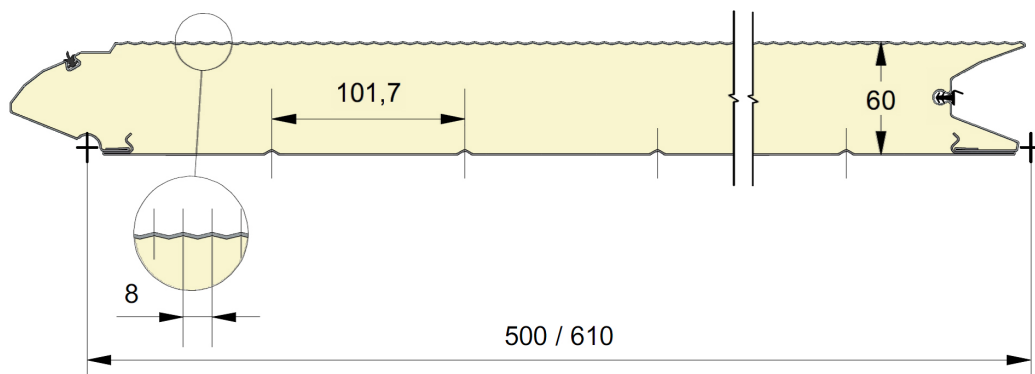

Panneau anti-pince-doigts à face extérieure micro-nervurée 8mm.
 Disponible en hauteurs 500 et 610mm.
 Face intérieure lignée, embossée Stucco, RAL 9010.

PANNEAU GM8

eco
SERIES

REFERENCE	HAUTEUR	EMBOSSAGE
919	500	Lisse
920	610	Lisse

COULEURS

	9016 P	7016 P
500	●	○
610	●	

● = Standard ○ = Option (min. 100 m²)

EMBOSSAGES

EPCO

YOUR NEEDS. OUR PANELS.