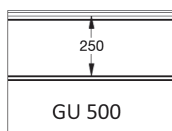

Panneau anti-pince-doigts à face extérieure pourvue d'une gorge.
 Disponible en hauteurs 500 et 610mm, gorge centrée up ou down.
 Face intérieure lignée, embossée Stucco, RAL 9010.

PANNEAU **GU**

Reco
SERIES

REFERENCE	HAUTEUR	EMBOSSAGE
907	500	Lisse
908	610 CN	Lisse
909	610 UP	Lisse
910	610 DN	Lisse
911	500	Bois
912	610 CN	Bois
913	610 UP	Bois
914	610 DN	Bois
915	500	Stucco
916	610 CN	Stucco
917	610 UP	Stucco
918	610 DN	Stucco