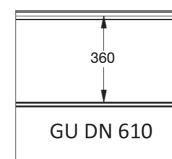

Panneau anti-pince-doigts à face extérieure pourvue d'une gorge.
 Disponible en hauteurs 500 et 610mm, gorge centrée up ou down.
 Face intérieure lignée, embossée Stucco, RAL 9010.

PANNEAU **GU**

Reco
SERIES

REFERENCE	HAUTEUR	EMBOSSAGE
907	500	Lisse
908	610 CN	Lisse
909	610 UP	Lisse
910	610 DN	Lisse
911	500	Bois
912	610 CN	Bois
913	610 UP	Bois
914	610 DN	Bois
915	500	Stucco
916	610 CN	Stucco
917	610 UP	Stucco
918	610 DN	Stucco