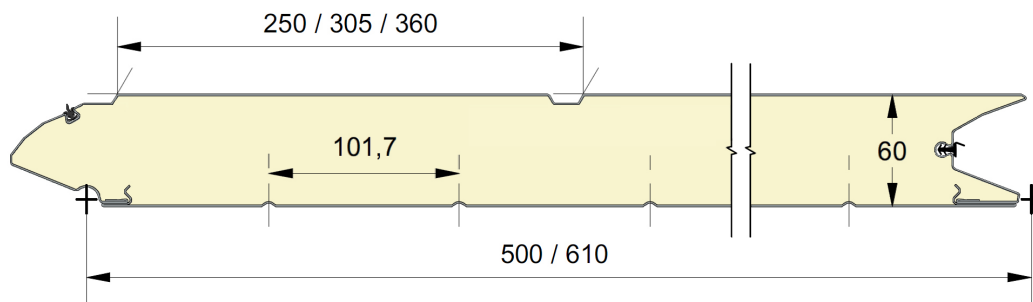

Panneau anti-pince-doigts à face extérieure pourvue d'une gorge.
 Disponible en hauteurs 500 et 610mm, gorge centrée up ou down.
 Face intérieure lignée, embossée Stucco, RAL 9010.

PANNEAU **GU**

Reco
SERIES

REFERENCE	HAUTEUR	EMBOSSAGE
907	500	Lisse
908	610 CN	Lisse
909	610 UP	Lisse
910	610 DN	Lisse
911	500	Bois
912	610 CN	Bois
913	610 UP	Bois
914	610 DN	Bois
915	500	Stucco
916	610 CN	Stucco
917	610 UP	Stucco
918	610 DN	Stucco