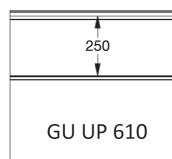

Panneau anti-pince-doigts à face extérieure pourvue d'une gorge.
 Disponible en hauteurs 500 et 610mm, gorge centrée up ou down.
 Face intérieure lignée, embossée Stucco, RAL 9010.

PANNEAU **GU**

Reco
SERIES

REFERENCE	HAUTEUR	EMBOSSAGE
907	500	Lisse
908	610 CN	Lisse
909	610 UP	Lisse
910	610 DN	Lisse
911	500	Bois
912	610 CN	Bois
913	610 UP	Bois
914	610 DN	Bois
915	500	Stucco
916	610 CN	Stucco
917	610 UP	Stucco
918	610 DN	Stucco