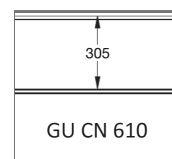

Panneau anti-pince-doigts à face extérieure pourvue d'une gorge.
 Disponible en hauteurs 500 et 610mm, gorge centrée up ou down.
 Face intérieure lignée, embossée Stucco, RAL 9010.

PANNEAU **GU**

Reco
SERIES

REFERENCE	HAUTEUR	EMBOSSAGE
907	500	Lisse
908	610 CN	Lisse
909	610 UP	Lisse
910	610 DN	Lisse
911	500	Bois
912	610 CN	Bois
913	610 UP	Bois
914	610 DN	Bois
915	500	Stucco
916	610 CN	Stucco
917	610 UP	Stucco
918	610 DN	Stucco