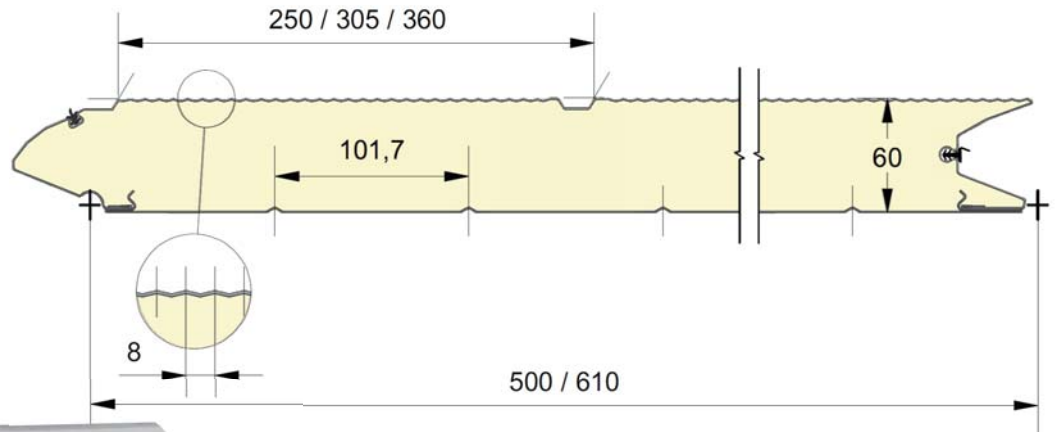

Panneau anti-pince-doigts à face extérieure pourvue d'une gorge et micro-nervurée 8mm.

Disponible en hauteurs 500 et 610mm.

Face intérieure lignée, embossée Stucco, RAL 9010.

PANNEAU GUM8

Reco
SERIES

REFERENCE	HAUTEUR	EMBOSSAGE
921	500	Lisse
922	610 CN	Lisse
923	610 UP	Lisse
924	610 DN	Lisse

COULEURS

	9016 P	7016 P
500	●	○
610	●	

● = Standard ○ = Option (min. 100 m²)

EMBOSSAGES

EPCO

YOUR NEEDS. OUR PANELS.