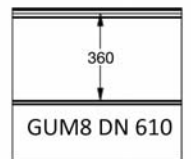

Panneau anti-pince-doigts à face extérieure pourvue d'une gorge et micro-nervurée 8mm.

Disponible en hauteurs 500 et 610mm.

Face intérieure lignée, embossée Stucco, RAL 9010.

PANNEAU GUM8

Reco
SERIES

REFERENCE	HAUTEUR	EMBOSSAGE
921	500	Lisse
922	610 CN	Lisse
923	610 UP	Lisse
924	610 DN	Lisse

COULEURS

	9016 P	7016 P
500	●	○
610	●	

● = Standard ○ = Option (min. 100 m²)

EMBOSSAGES

EPCO

YOUR NEEDS. OUR PANELS.