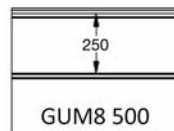

Panneau anti-pince-doigts à face extérieure pourvue d'une gorge et micro-nervurée 8mm.

Disponible en hauteurs 500 et 610mm.

Face intérieure lignée, embossée Stucco, RAL 9010.

PANNEAU GUM8

Reco
SERIES

REFERENCE	HAUTEUR	EMBOSSAGE
921	500	Lisse
922	610 CN	Lisse
923	610 UP	Lisse
924	610 DN	Lisse