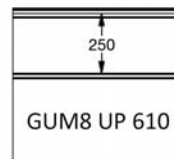

Panneau anti-pince-doigts à face extérieure pourvue d'une gorge et micro-nervurée 8mm.

Disponible en hauteurs 500 et 610mm.

Face intérieure lignée, embossée Stucco, RAL 9010.

PANNEAU GUM8

Reco
SERIES

REFERENCE	HAUTEUR	EMBOSSAGE
921	500	Lisse
922	610 CN	Lisse
923	610 UP	Lisse
924	610 DN	Lisse