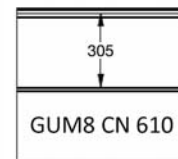

Panneau anti-pince-doigts à face extérieure pourvue d'une gorge et micro-nervurée 8mm.

Disponible en hauteurs 500 et 610mm.

Face intérieure lignée, embossée Stucco, RAL 9010.

PANNEAU GUM8

Reco
SERIES

REFERENCE	HAUTEUR	EMBOSSAGE
921	500	Lisse
922	610 CN	Lisse
923	610 UP	Lisse
924	610 DN	Lisse