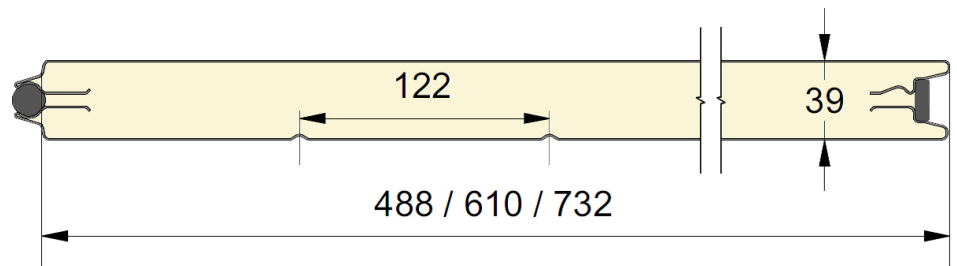

Panneau industriel à face extérieure plane  
 Disponible en hauteurs 488, 610 et 732 mm.  
 Face intérieure lignée, lisse, RAL 9002.

# PANNEAU HF

REFERENCE	HAUTEUR	EMBOSSAGE
401	488	Lisse
402	610	Lisse
403	732	Lisse
404	488	Stucco
405	610	Stucco
406	732	Stucco

## COULEURS

	9002	9010	1021	3000	5003 P	5010 P	6009 P	7005	7044	7016 P	8014 P	9006	9007
488	●									○		○	
610	●	●	○	○	○	○	○	○	○	●	○	●	●
732	●									○		○	

● = Standard    ○ = Option (min. 100 m<sup>2</sup>)