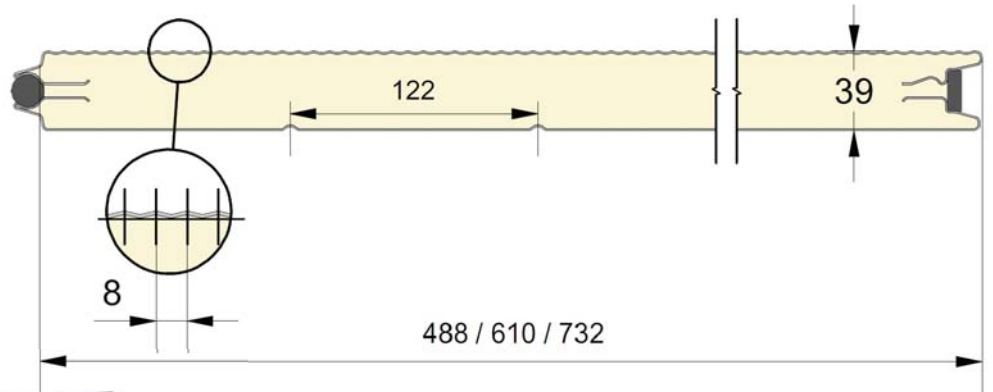

Panneau industriel à face extérieure micro-nervurée.
Disponible en hauteurs 488, 610 et 732mm.
Face intérieure lignée, lisse, RAL 9002.

PANNEAU HM8

REFERENCE	HAUTEUR	EMBOSSAGE
413	488	Lisse
414	610	Lisse
415	732	Lisse

EMBOSSAGES

Lisse

COULEURS

	9002	9010	1021	3000	5003 P	5010 P	6009 P	7005	7044	7016 P	8014 P	9006	9007
488	●									○		○	
610	●	●	○	○	○	○	○	○	○	●	○	●	●
732	●									○		○	

● = Standard   ○ = Option (min. 200 m²)

EPCO

YOUR NEEDS. OUR PANELS.