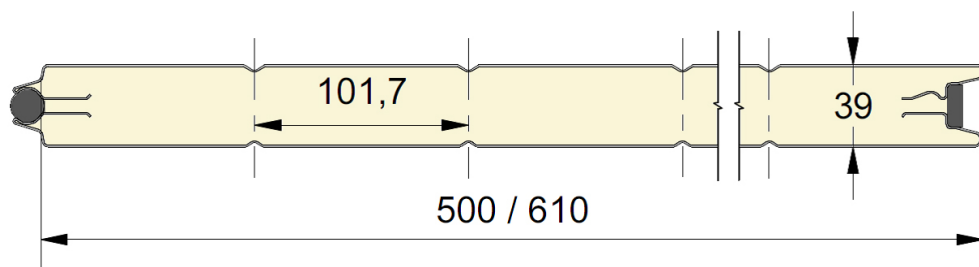

Panneau industriel à face extérieure lignée.
 Disponible en hauteurs 500 et 610mm.
 Face intérieure lignée, embossée Stucco, RAL 9002.

PANNEAU **IL**

REFERENCE	HAUTEUR	EMBOSSAGE
307	500	Stucco
308	610	Stucco

EMBOSSAGES

COULEURS

	9002	9010	1021	3000	5003 P	5010 P	6009 P	7005	7044	7016 P	8014 P	9006	9007
500	○	●								○		○	
610	○	●	○	○	○	○	○	○	○	○	○	○	○

● = Standard ○ = Option (min. 100 m²)

EPCO

YOUR NEEDS. OUR PANELS.