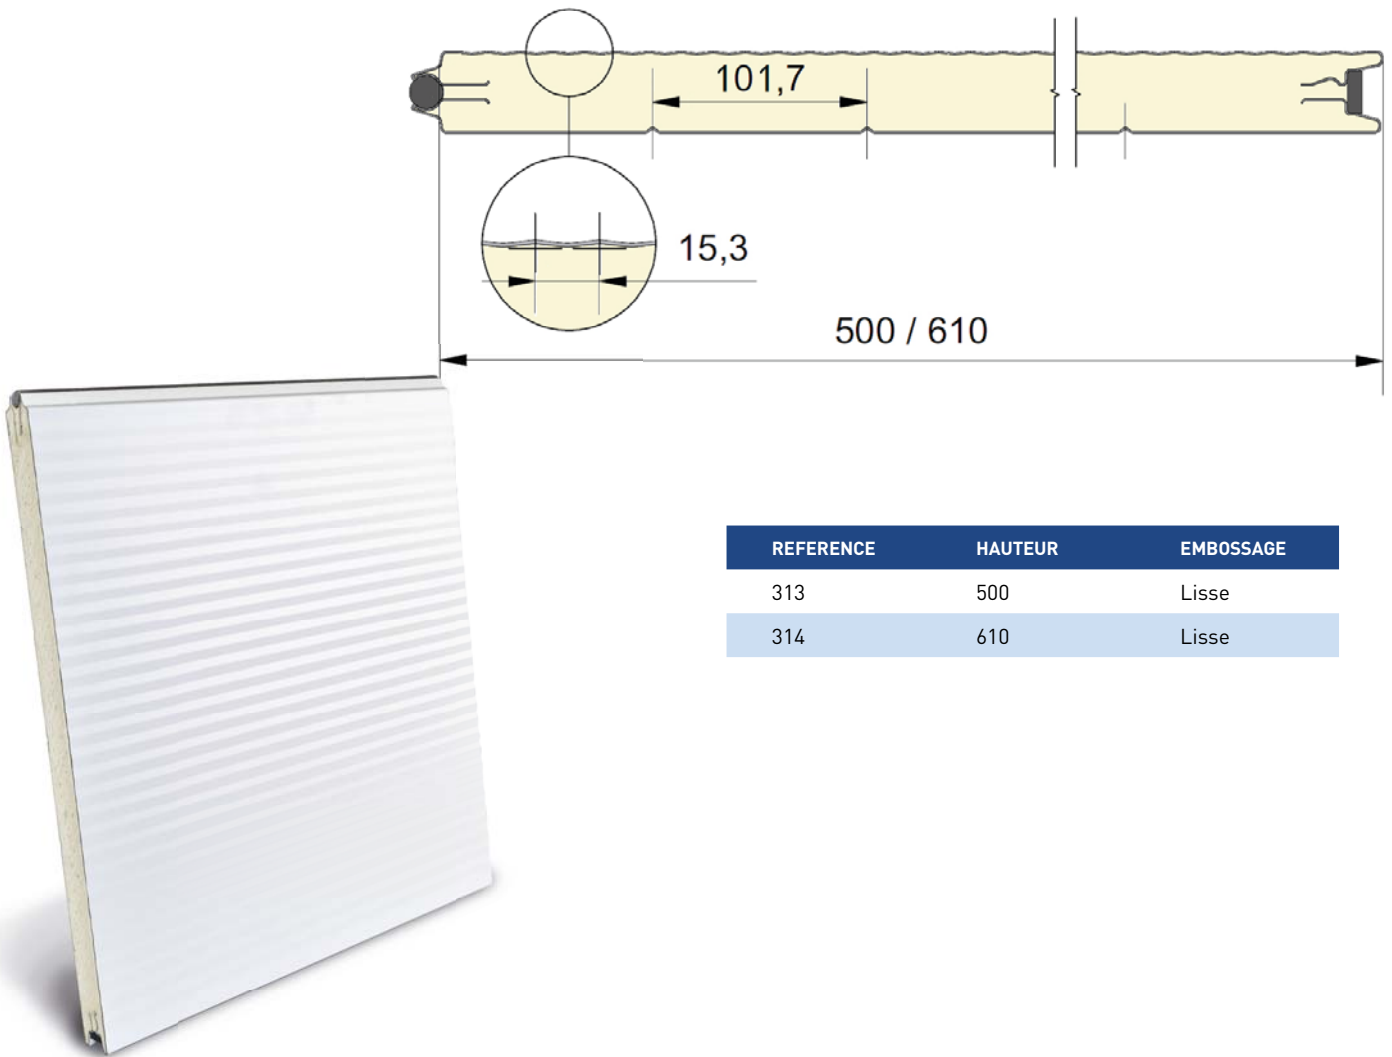

Panneau industriel à face extérieure micro-nervurée 16mm.  
 Disponible en hauteurs 500 et 610mm.  
 Face intérieure lignée, embossée Stucco, RAL 9002.

# PANNEAU IM16

REFERENCE	HAUTEUR	EMBOSSAGE
313	500	Lisse
314	610	Lisse

## COULEURS

	9002	9010	1021	3000	5003 P	5010 P	6009 P	7005	7044	7016 P	8014 P	9006	9007
500	○	●								○		○	
610	○	●	○	○	○	○	○	○	○	○	○	○	○

● = Standard ○ = Option (min. 200 m<sup>2</sup>)

**EPCO**

YOUR NEEDS. OUR PANELS.