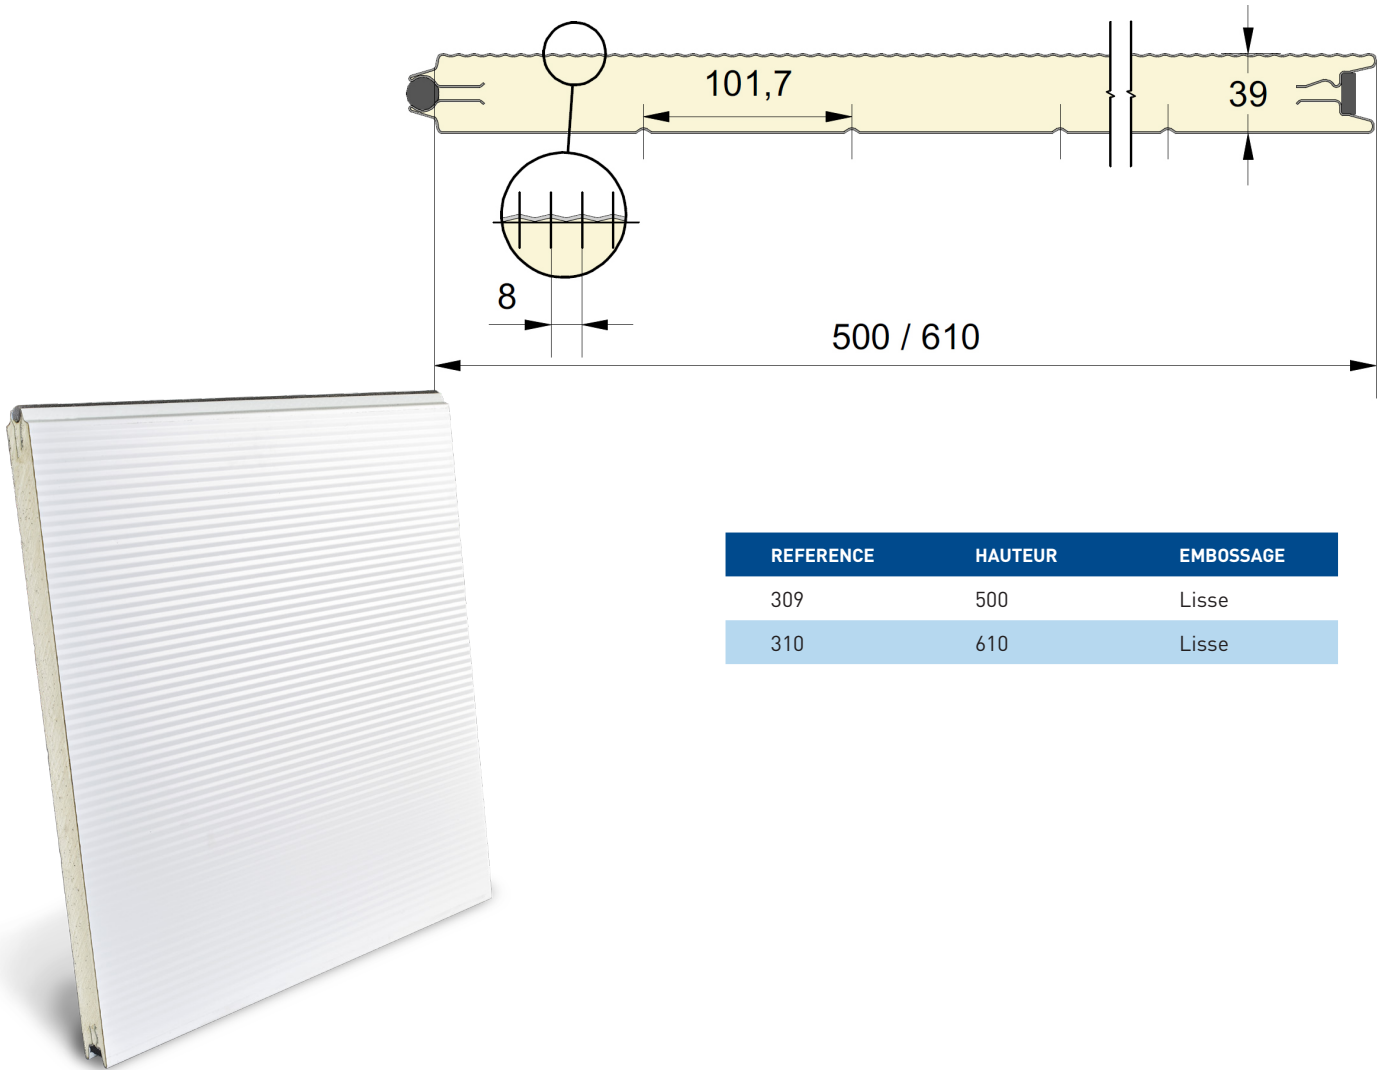

Panneau industriel à face extérieure micro-nervurée 8mm.
 Disponible en hauteurs 500 et 610mm.
 Face intérieure lignée, embossée Stucco, RAL 9002.

PANNEAU **IM8**

REFERENCE	HAUTEUR	EMBOSSAGE
309	500	Lisse
310	610	Lisse

EMBOSSAGES

Lisse

COULEURS

	9002	9010	1021	3000	5003 P	5010 P	6009 P	7005	7044	7016 P	8014 P	9006	9007
500	○	●	○	○	○	○	○	○	○	○	○	○	○
610	○	●	○	○	○	○	○	○	○	○	○	○	○

● = Standard ○ = Option (min. 100 m²)

EPCO

YOUR NEEDS. OUR PANELS.