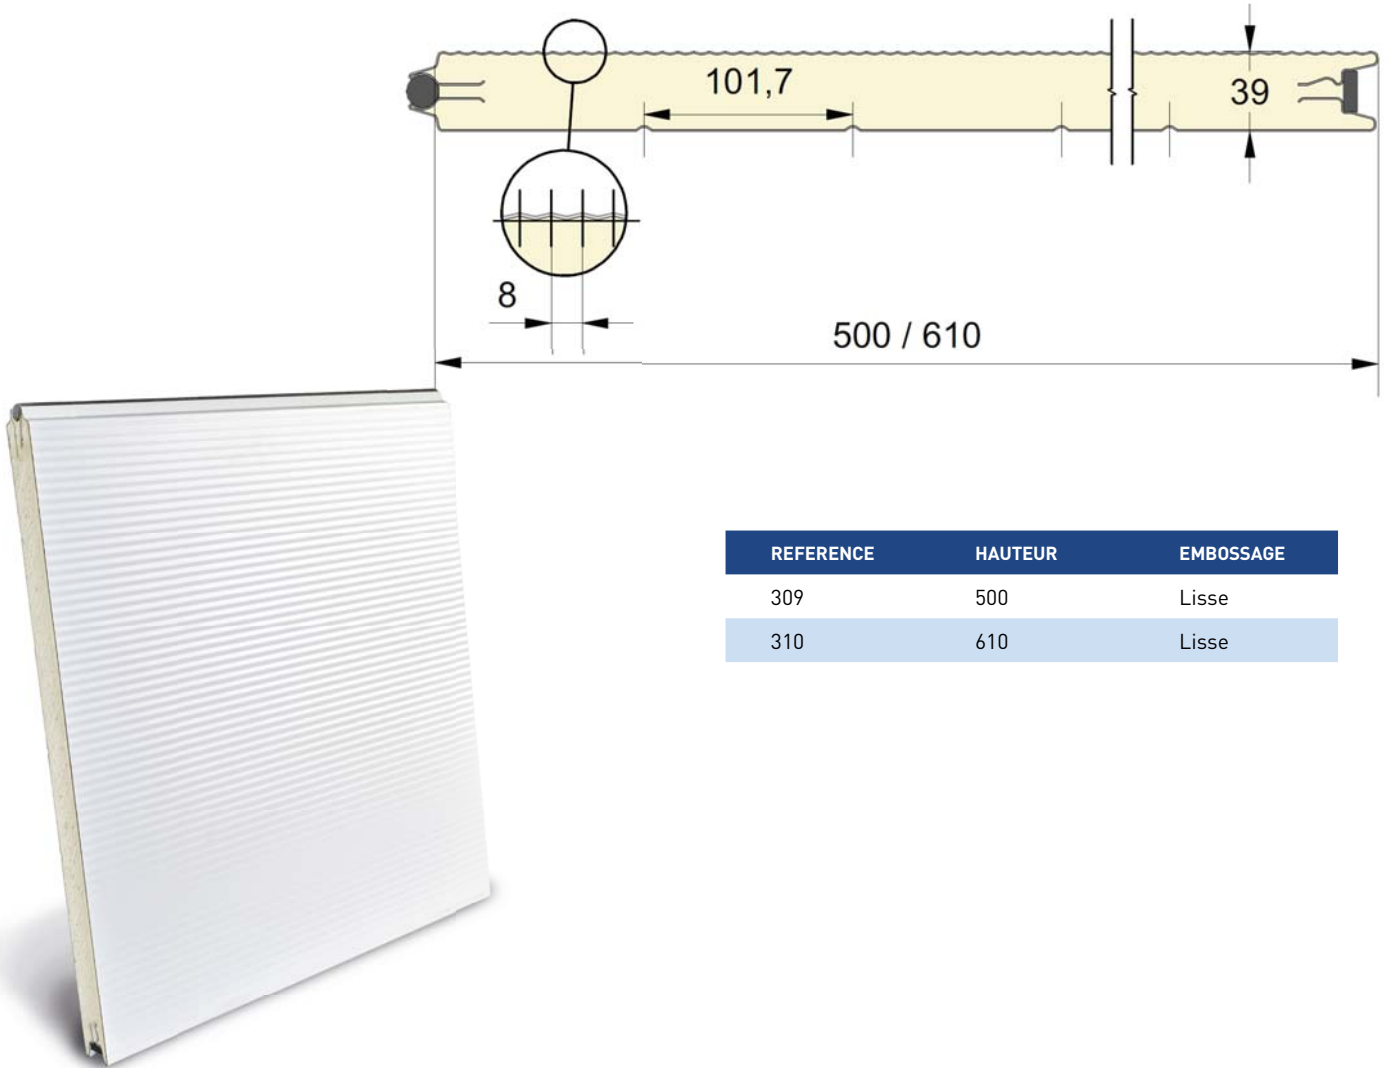

Panneau industriel à face extérieure micro-nervurée 8mm.
 Disponible en hauteurs 500 et 610mm.
 Face intérieure lignée, embossée Stucco, RAL 9002.

PANNEAU IM8

REFERENCE	HAUTEUR	EMBOSSAGE
309	500	Lisse
310	610	Lisse

EMBOSSAGES

Lisse

COULEURS

	9002	9010	1021	3000	5003 P	5010 P	6009 P	7005	7044	7016 P	8014 P	9006	9007
500	○	●								○		○	
610	○	●	○	○	○	○	○	○	○	○	○	○	○

● = Standard ○ = Option (min. 200 m²)

EPCO

YOUR NEEDS. OUR PANELS.