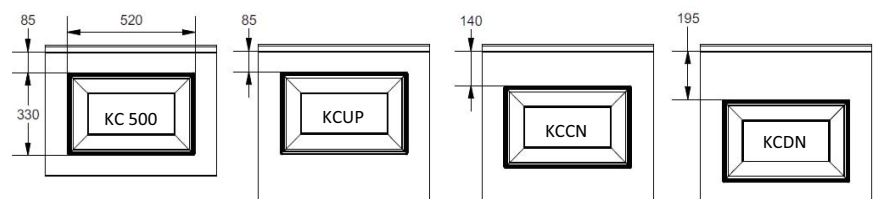

Panneau anti-pince-doigts à face extérieure emboutie d'une cassette.  
 Disponible en hauteurs 500 et 610mm, cassette centrée, up ou down.  
 Face intérieure lignée, embossée Stucco, RAL 9010.

# PANNEAU KC

REFERENCE	HAUTEUR	EMBOSSAGE
1537	500	Lisse
1538	610 CN	Lisse
1539	610 UP	Lisse
1540	610 DN	Lisse
1541	500	Bois
1542	610 CN	Bois
1543	610 UP	Bois
1544	610 DN	Bois
1545	500	Stucco
1546	610 CN	Stucco
1547	610 UP	Stucco
1548	610 DN	Stucco