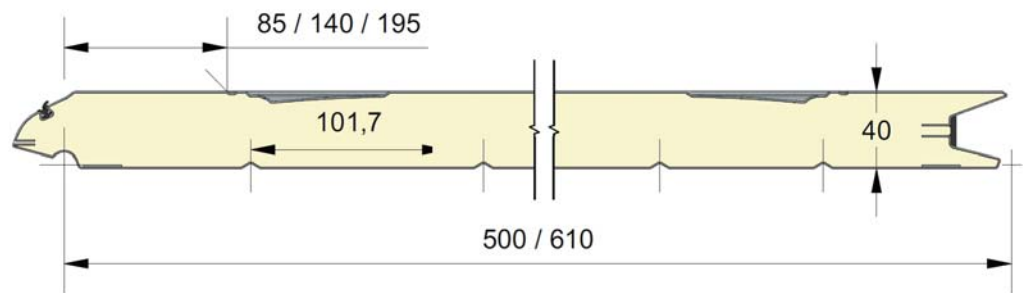

Panneau anti-pince-doigts à face extérieure emboutie d'une cassette.  
 Disponible en hauteurs 500 et 610mm, cassette centrée, up ou down.  
 Face intérieure lignée, embossée Stucco, RAL 9010.

# PANNEAU KC

REFERENCE	HAUTEUR	EMBOSSAGE
1537	500	Lisse
1538	610 CN	Lisse
1539	610 UP	Lisse
1540	610 DN	Lisse
1541	500	Bois
1542	610 CN	Bois
1543	610 UP	Bois
1544	610 DN	Bois
1545	500	Stucco
1546	610 CN	Stucco
1547	610 UP	Stucco
1548	610 DN	Stucco