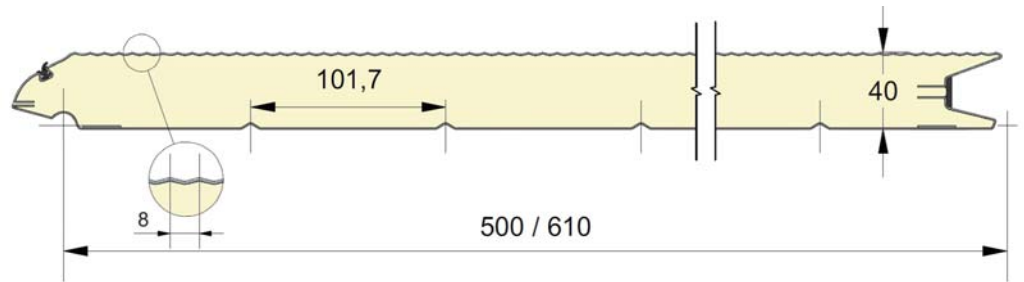

Panneau anti-pince-doigts à face extérieure micro-nervurée 8mm.
 Disponible en hauteurs 500 et 610mm.
 Face intérieure lignée, embossée Stucco, RAL 9010.

PANNEAU **KM8**

REFERENCE	HAUTEUR	EMBOSSAGE
1513	500	Lisse
1514	610	Lisse

COULEURS

	9016 P	7016 P	7016 M	7039 M	9006
500	●	●	○	○	○
610	●	●	○		○

● = Standard ○ = Option (min. 100 m²)

EMBOSSAGES

EPCO

YOUR NEEDS. OUR PANELS.