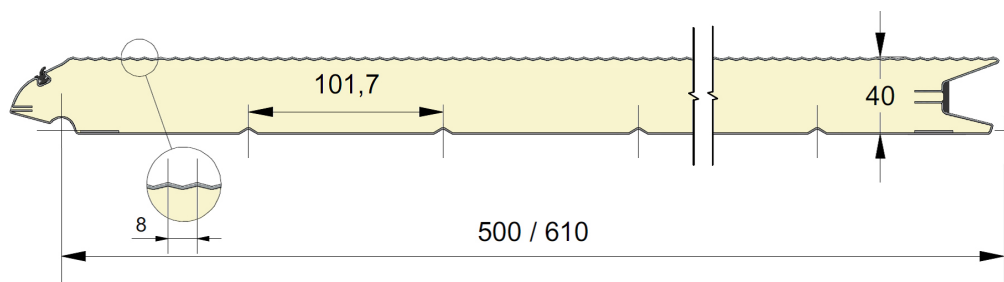

Panneau anti-pince-doigts à face extérieure micro-nervurée 8mm.
 Disponible en hauteurs 500 et 610mm.
 Face intérieure lignée, embossée Stucco, RAL 9010.

PANNEAU KM8

REFERENCE	HAUTEUR	EMBOSSAGE
1513	500	Lisse
1514	610	Lisse

COULEURS

	9016 P	7016 P	7016 M	9006
500	●	●	○	○
610	●	●	○	○

● = Standard ○ = Option (min. 100 m²)

EMBOSSAGES

EPCO

YOUR NEEDS. OUR PANELS.