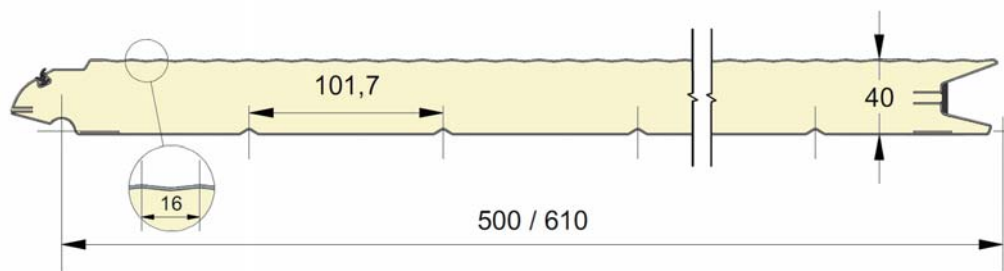

Panneau anti-pince-doigts à face extérieure micro-nervurée 16mm.
 Disponible en hauteurs 500 et 610mm.
 Face intérieure lignée, embossée Stucco, RAL 9010.

PANNEAU LM16

REFERENCE	HAUTEUR	EMBOSSAGE
1649	500	Lisse
1650	610	Lisse

COULEURS

	9016 P	7016 P	7016 M	7039 M	9006
500	●	●	○	○	○
610	●	●	○		○

● = Standard ○ = Option (min. 100 m²)

EMBOSSAGES

EPCO

YOUR NEEDS. OUR PANELS.