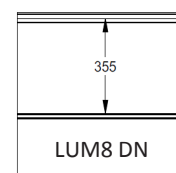

Panneau anti-pince-doigts à face extérieure pourvue d'une gorge horizontale et micro-nervurée 8mm.

Disponible en hauteurs 500 et 610mm, gorge centrée, up ou down.

Face intérieure lignée, embossée Stucco, RAL 9010.

PANNEAU LUM8

REFERENCE	HAUTEUR	EMBOSSAGE
1621	500	Lisse
1622	610 CN	Lisse
1623	610 UP	Lisse
1624	610 DN	Lisse

COULEURS

	9016 P	7016 P	7016 M	9006
500	●	●	○	○
610	●	●	○	○

● = Standard ○ = Option (min. 100 m²)