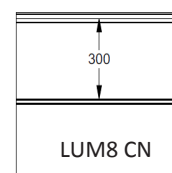

Panneau anti-pince-doigts à face extérieure pourvue d'une gorge horizontale et micro-nervurée 8mm.

Disponible en hauteurs 500 et 610mm, gorge centrée, up ou down.

Face intérieure lignée, embossée Stucco, RAL 9010.

PANNEAU LUM8

REFERENCE	HAUTEUR	EMBOSSAGE
1621	500	Lisse
1622	610 CN	Lisse
1623	610 UP	Lisse
1624	610 DN	Lisse

COULEURS

	9016 P	7016 P	7016 M	9006
500	●	●	○	○
610	●	●	○	○

● = Standard ○ = Option (min. 100 m²)