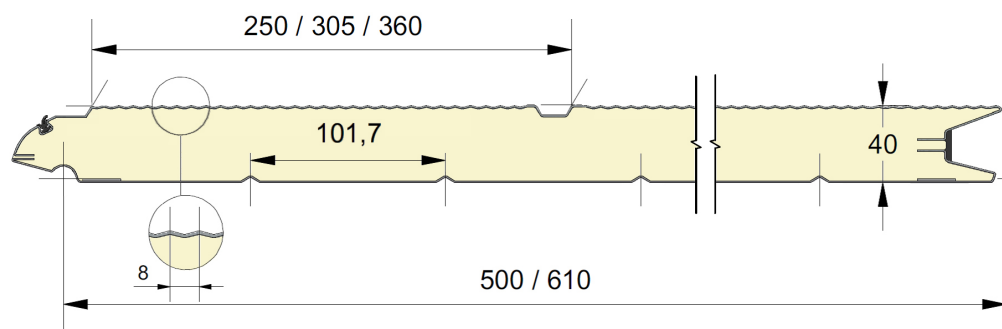

Panneau anti-pince-doigts à face extérieure pourvue d'une gorge horizontale et micro-nervurée 8mm.

Disponible en hauteurs 500 et 610mm, gorge centrée, up ou down.

Face intérieure lignée, embossée Stucco, RAL 9010.

PANNEAU LUM8

REFERENCE	HAUTEUR	EMBOSSAGE
1621	500	Lisse
1622	610 CN	Lisse
1623	610 UP	Lisse
1624	610 DN	Lisse

COULEURS

	9016 P	7016 P	7016 M	9006
500	●	●	○	○
610	●	●	○	○

● = Standard ○ = Option (min. 100 m²)