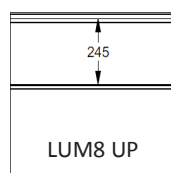

Panneau anti-pince-doigts à face extérieure pourvue d'une gorge horizontale et micro-nervurée 8mm.

Disponible en hauteurs 500 et 610mm, gorge centrée, up ou down.

Face intérieure lignée, embossée Stucco, RAL 9010.

PANNEAU LUM8

REFERENCE	HAUTEUR	EMBOSSAGE
1621	500	Lisse
1622	610 CN	Lisse
1623	610 UP	Lisse
1624	610 DN	Lisse

COULEURS

	9016 P	7016 P	7016 M	9006
500	●	●	○	○
610	●	●	○	○

● = Standard ○ = Option (min. 100 m²)