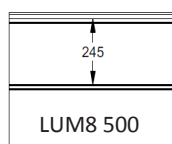

Panneau anti-pince-doigts à face extérieure pourvue d'une gorge horizontale et micro-nervurée 8mm.

Disponible en hauteurs 500 et 610mm, gorge centrée, up ou down.

Face intérieure lignée, embossée Stucco, RAL 9010.

PANNEAU LUM8

REFERENCE	HAUTEUR	EMBOSSAGE
1621	500	Lisse
1622	610 CN	Lisse
1623	610 UP	Lisse
1624	610 DN	Lisse

COULEURS

	9016 P	7016 P	7016 M	9006
500	●	●	○	○
610	●	●	○	○

● = Standard ○ = Option (min. 100 m²)