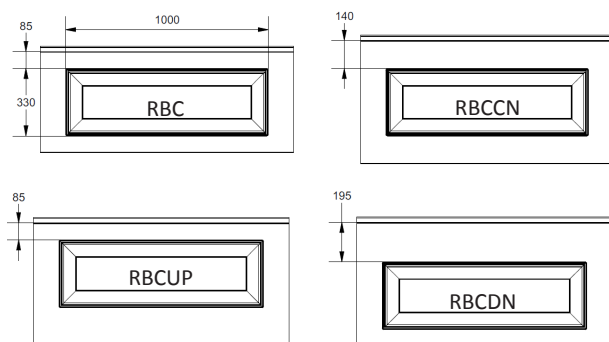

Panneau anti-pince-doigts à face extérieure emboutie d'une cassette large.  
 Disponible en hauteurs 500 et 610mm cassette centrée, up ou down.  
 Face intérieure lignée, embossée Stucco, RAL 9010.

# PANNEAU RBC

REFERENCE	HAUTEUR	EMBOSSAGE
049	500	Lisse
050	610 CN	Lisse
051	610 UP	Lisse
052	610 DN	Lisse
053	500	Bois
054	610 CN	Bois
055	610 UP	Bois
056	610 DN	Bois