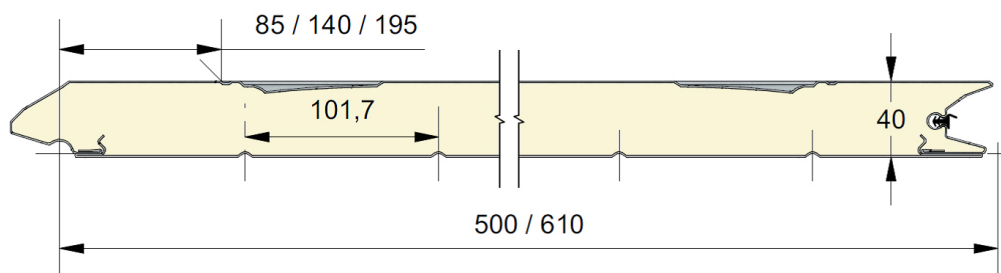

Panneau anti-pince-doigts à face extérieure emboutie d'une cassette large.  
 Disponible en hauteurs 500 et 610mm cassette centrée, up ou down.  
 Face intérieure lignée, embossée Stucco, RAL 9010.

# PANNEAU RBC

REFERENCE	HAUTEUR	EMBOSSAGE
049	500	Lisse
050	610 CN	Lisse
051	610 UP	Lisse
052	610 DN	Lisse
053	500	Bois
054	610 CN	Bois
055	610 UP	Bois
056	610 DN	Bois