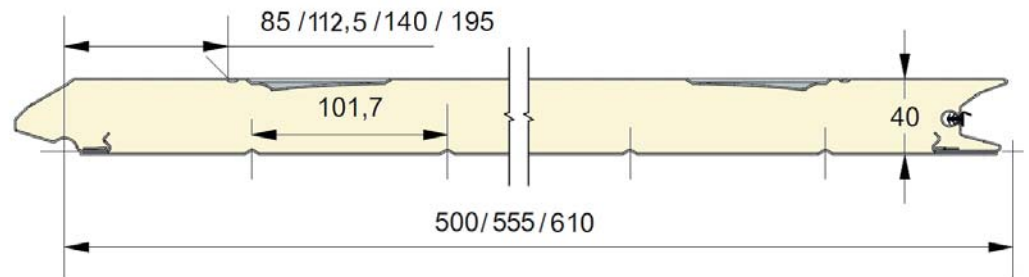

Panneau anti-pince-doigts à face extérieure emboutie d'une cassette.
 Disponible en hauteurs 500, 555 et 610mm cassette centrée, up ou down.
 Face intérieure lignée, embossée Stucco, RAL 9010.

PANNEAU RC

| REFERENCE | HAUTEUR | EMBOSSAGE |
|-----------|---------|-----------|
| 037 | 500 | Lisse |
| 081 | 555 | Lisse |
| 038 | 610 CN | Lisse |
| 039 | 610 UP | Lisse |
| 040 | 610 DN | Lisse |
| 041 | 500 | Bois |
| 082 | 555 | Bois |
| 042 | 610 CN | Bois |
| 043 | 610 UP | Bois |
| 044 | 610 DN | Bois |