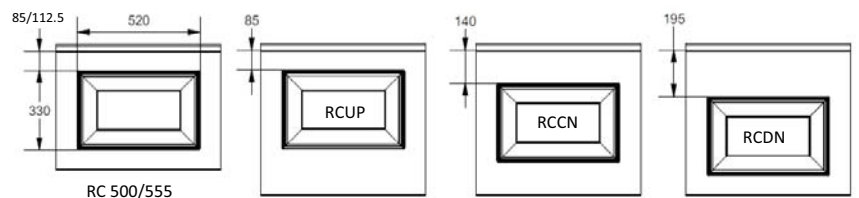

Panneau anti-pince-doigts à face extérieure emboutie d'une cassette.
 Disponible en hauteurs 500, 555 et 610mm cassette centrée, up ou down.
 Face intérieure lignée, embossée Stucco, RAL 9010.

PANNEAU RC

| REFERENCE | HAUTEUR | EMBOSSAGE |
|-----------|---------|-----------|
| 037 | 500 | Lisse |
| 081 | 555 | Lisse |
| 038 | 610 CN | Lisse |
| 039 | 610 UP | Lisse |
| 040 | 610 DN | Lisse |
| 041 | 500 | Bois |
| 082 | 555 | Bois |
| 042 | 610 CN | Bois |
| 043 | 610 UP | Bois |
| 044 | 610 DN | Bois |