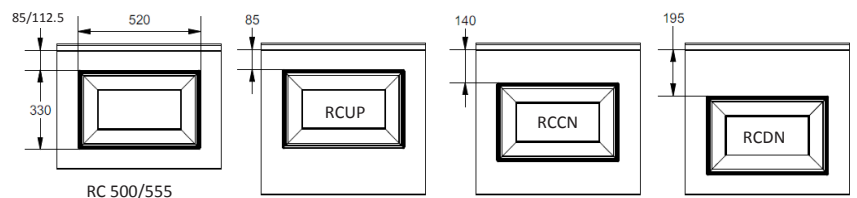

Panneau anti-pince-doigts à face extérieure emboutie d'une cassette.  
 Disponible en hauteurs 500, 555 et 610mm cassette centrée, up ou down.  
 Face intérieure lignée, embossée Stucco, RAL 9010.

# PANNEAU RC

REFERENCE	HAUTEUR	EMBOSSAGE
037	500	Lisse
081	555	Lisse
038	610 CN	Lisse
039	610 UP	Lisse
040	610 DN	Lisse
041	500	Bois
082	555	Bois
042	610 CN	Bois
043	610 UP	Bois
044	610 DN	Bois