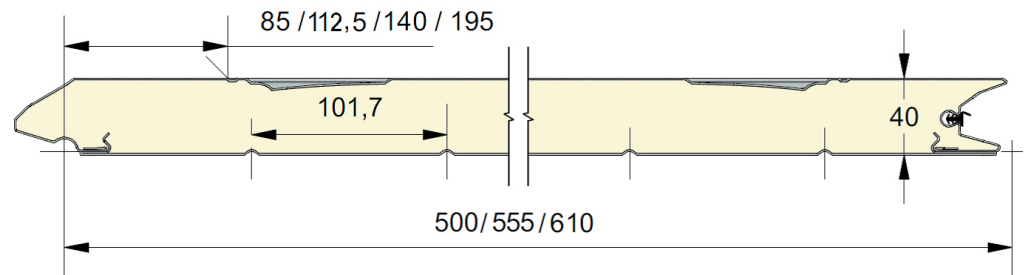

Panneau anti-pince-doigts à face extérieure emboutie d'une cassette.  
 Disponible en hauteurs 500, 555 et 610mm cassette centrée, up ou down.  
 Face intérieure lignée, embossée Stucco, RAL 9010.

# PANNEAU RC

REFERENCE	HAUTEUR	EMBOSSAGE
037	500	Lisse
081	555	Lisse
038	610 CN	Lisse
039	610 UP	Lisse
040	610 DN	Lisse
041	500	Bois
082	555	Bois
042	610 CN	Bois
043	610 UP	Bois
044	610 DN	Bois