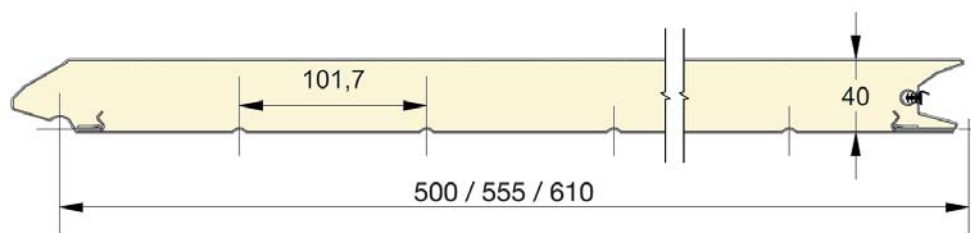

Panneau anti-pince-doigts à face extérieure plane.
 Disponible en hauteurs 500, 555 et 610mm.
 Face intérieure lignée, embossée Stucco, RAL 9010.

PANNEAU RF

REFERENCE	HAUTEUR	EMBOSSAGE
001	500	Lisse
073	555	Lisse
002	610	Lisse
003	500	Bois
074	555	Bois
004	610	Bois
005	500	Stucco
075	555	Stucco
006	610	Stucco