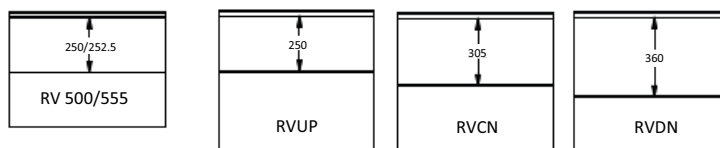

EMBOSSAGES

COULEURS

	9010	9016 P	1015	6005	6009 P	7016 P	7016 M	7024 M	7035 P	7039 M	8014 P	9006	Chêne doré	Chêne foncé	Acajou	Chêne rustique	Chêne blanc	Anthracite
500	●+	●*	○	○	○	●	●*	○	○*	●*	○	○+	●	●	○	○	○*	○*
555	●+	●*				●							●					
610	●+	●*	○			●	●*		○*		○	○+	●	●	○	○		

● = Standard   ○ = Option (min. 100 m²)   * = uniquement en lisse   + = sauf en lisse

EPCO

YOUR NEEDS. OUR PANELS.