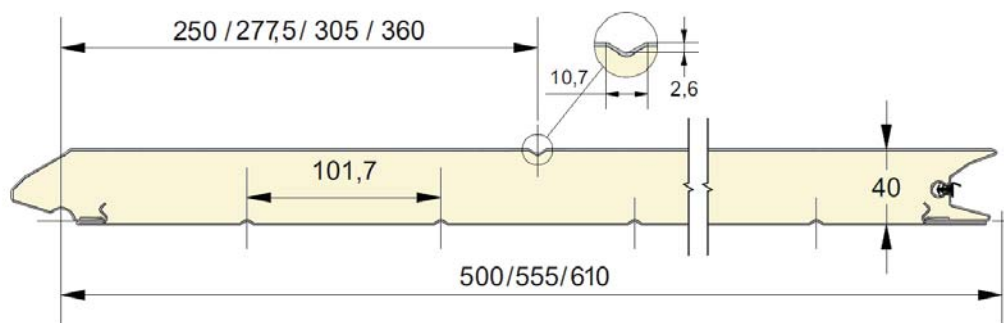

Panneau anti-pince-doigts à face extérieure pourvue d'une ligne.
 Disponible en hauteurs 500, 555 et 610mm, ligne centrée, up ou down.
 Face intérieure lignée, embossée Stucco, RAL 9010.

PANNEAU RV

REFERENCE	HAUTEUR	EMBOSSAGE
025	500	Lisse
078	555	Lisse
026	610 CN	Lisse
027	610 UP	Lisse
028	610 DN	Lisse
029	500	Bois
079	555	Bois
030	610 CN	Bois
031	610 UP	Bois
032	610 DN	Bois
033	500	Stucco
080	555	Stucco
034	610 CN	Stucco
035	610 UP	Stucco
036	610 DN	Stucco