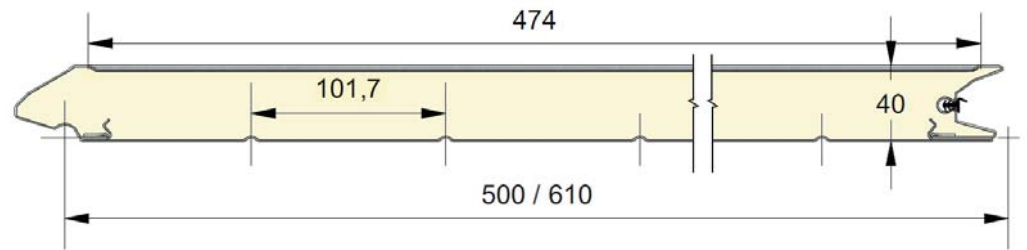

Panneau anti-pince-doigts à face extérieure à V verticaux.
Disponible en hauteurs 500 et 610mm.
Face intérieure lignée, embossée Stucco, RAL 9010.

PANNEAU RVV