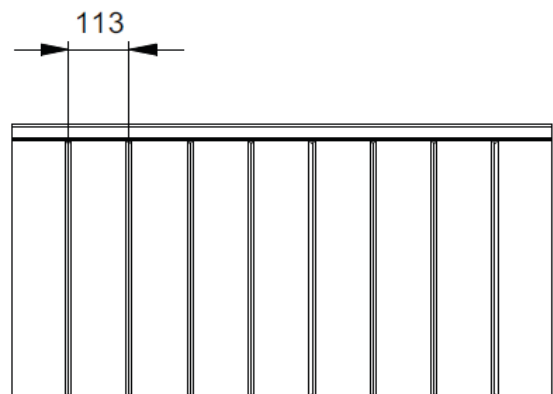

REFERENCE	HAUTEUR	EMBOSSAGE
067	500	Lisse
068	610	Lisse