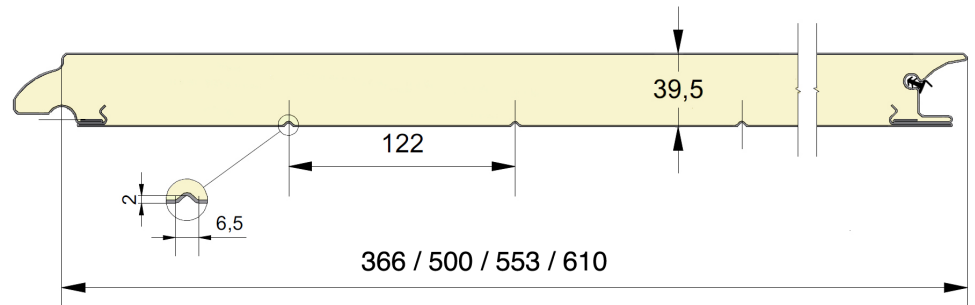

Panneau anti-pince-doigts à face extérieure plane.
 Disponible en hauteurs 366, 500, 553 et 610 mm.
 Face intérieure lignée, embossée Stucco, RAL 9010.

PANNEAU SF

REFERENCE	HAUTEUR	EMBOSSAGE
1201	500	Lisse
1281	553	Lisse
1202	610	Lisse
1203	500	Bois
1282	553	Bois
1204	610	Bois
1270	366	Stucco
1205	500	Stucco
1283	553	Stucco
1206	610	Stucco

● = Standard ○ = Option (min. 100 m²) * = uniquement en lisse + = sauf en lisse

EPCO

YOUR NEEDS. OUR PANELS.