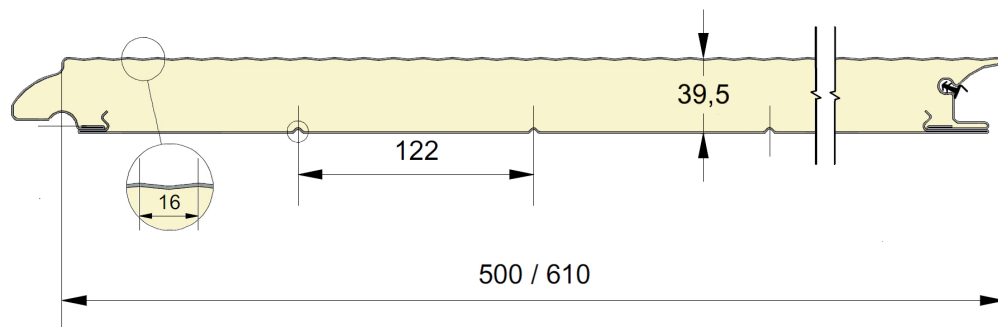

Panneau anti-pince-doigts à face extérieure micro-nervurée 16mm.  
 Disponible en hauteurs 500 et 610 mm.  
 Face intérieure lignée, embossée Stucco, RAL 9010.

# PANNEAU SM16

REFERENCE	HAUTEUR	EMBOSSAGE
1219	500	Lisse
1220	610	Lisse

## COULEURS

	9002	9016 P	1015	6005	6009 P	7016 P	7016 M	7024 M	7035 P	7039 M	8014 P	9006
500	●	●	○	○	○	○	○*	○*	○*	○*	○	○
610	●	●	○			○	○*		○*		○	○

● = Standard    ○ = Option (min. 100 m<sup>2</sup>)    \* = uniquement en lisse    + = sauf en lisse