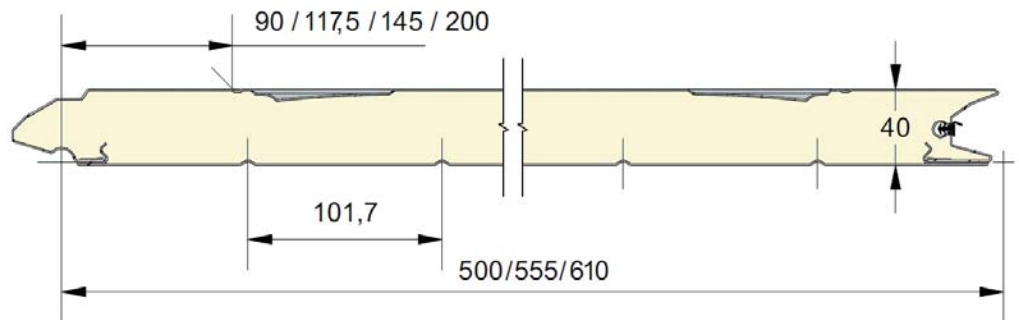

Panneau anti-pince-doigts à face extérieure emboutie d'une cassette.
 Disponible en hauteurs 500, 555 et 610mm cassette centrée,
 up ou down.
 Face intérieure lignée, embossée Stucco, RAL 9010.

PANNEAU UC

REFERENCE	HAUTEUR	EMBOSSAGE
725	500	Lisse
768	555	Lisse
726	610 CN	Lisse
727	610 UP	Lisse
728	610 DN	Lisse
729	500	Bois
769	555	Bois
730	610 CN	Bois
731	610 UP	Bois
732	610 DN	Bois

COULEURS

	9010	9016 P	8014 P	Chêne doré	Chêne foncé	Acajou	Chêne rustique
500 BOIS	●		○	○	○	○	○
555 BOIS	●			○	○	○	○
610 BOIS	●		○	○	○	○	○
500 LISSE		●		○	○	○	○
555 LISSE		●					
610 LISSE		●		○	○	○	○