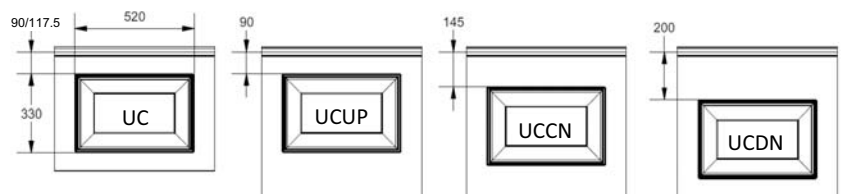

Panneau anti-pince-doigts à face extérieure emboutie d'une cassette.
 Disponible en hauteurs 500, 555 et 610mm cassette centrée,
 up ou down.
 Face intérieure lignée, embossée Stucco, RAL 9010.

PANNEAU UC

REFERENCE	HAUTEUR	EMBOSSAGE
725	500	Lisse
768	555	Lisse
726	610 CN	Lisse
727	610 UP	Lisse
728	610 DN	Lisse
729	500	Bois
769	555	Bois
730	610 CN	Bois
731	610 UP	Bois
732	610 DN	Bois

COULEURS

	9010	9016 P	8014 P	Chêne doré	Chêne foncé	Acajou	Chêne rustique
500 BOIS	●		○	○	○	○	○
555 BOIS	●			○	○	○	○
610 BOIS	●		○	○	○	○	○
500 LISSE		●		○	○	○	○
555 LISSE		●					
610 LISSE		●		○	○	○	○