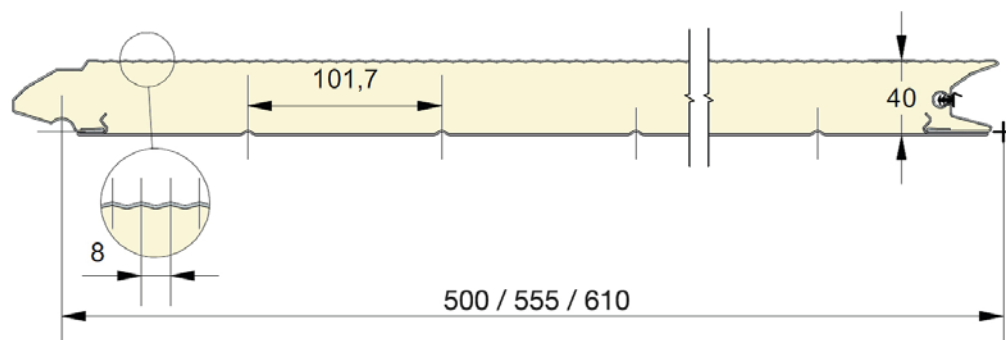

Panneau anti-pince-doigts à face extérieure micronervurée 8mm
 Disponible en hauteurs 500 , 555 et 610mm.
 Face intérieure lignée, embossée Stucco, RAL 9010.

PANNEAU UM8

REFERENCE	HAUTEUR	EMBOSSAGE
719	500	Lisse
764	555	Lisse
720	610	Lisse

EMBOSSAGES

COULEURS

	9016 P	1015	6005	6009 P	7016 P	7016 M	7024 M	7035 P	7039 M	8014 P	9006	Anthracite	INOX
500	●	○	○	○	●	●	○	○	●	○	○	○	○
555	●				●								
610	●	○			●	●		○		○	○		

● = Standard ○ = Option (min. 100 m²)