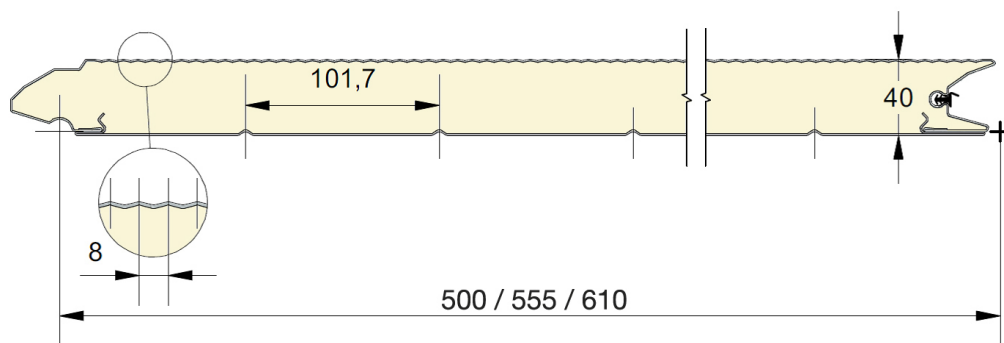

Panneau anti-pince-doigts à face extérieure micronervurée 8mm
 Disponible en hauteurs 500, 555 et 610mm.
 Face intérieure lignée, embossée Stucco, RAL 9010.

PANNEAU UM8

REFERENCE	HAUTEUR	EMBOSSAGE
719	500	Lisse
764	555	Lisse
720	610	Lisse

EMBOSSAGES

Lisse

COULEURS

	9016 P	1015	6005	6009 P	7016 P	7016 M	7024 M	7035 P	7039 M	8014 P	9006	Anthracite	INOX
500	●	○	○	○	●	●*	○*	○	●*	○	○	○	○
555	●				●	○*	○*		○*				
610	●	○			●	●*		○		○	○		

● = Standard ○ = Option (min. 100 m²) * = uniquement en lisse