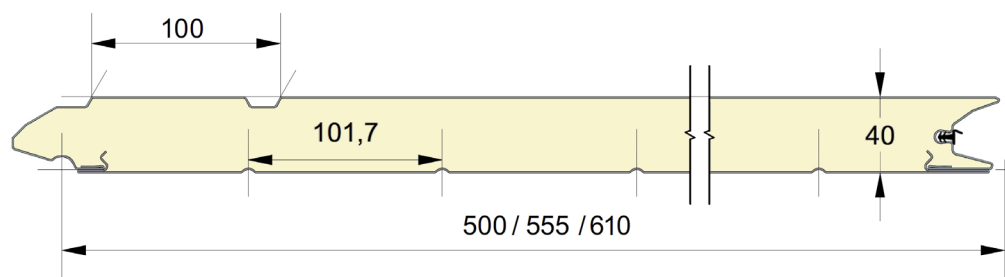

Panneau anti-pince-doigts à face extérieure peinte
d'une gorge horizontale haute.
Disponible en hauteurs 500, 555 et 610mm.
Face intérieure lignée, embossée Stucco, RAL 9010.

PANNEAU UT

REFERENCE	HAUTEUR	EMBOSSAGE
781	500	Lisse
782	555	Lisse
783	610	Lisse
784	500	Bois
785	555	Bois
786	610	Bois
787	500	Stucco
788	555	Stucco
789	610	Stucco

● = Standard ○ = Option (min. 100 m²) * = uniquement en lisse + = sauf en lisse

EPCO

YOUR NEEDS. OUR PANELS.