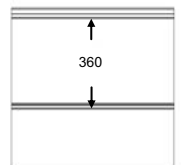

Panneau anti-pince-doigts à face extérieure pourvue d'une gorge et micronervurée 8mm.
Disponible en hauteurs 500 et 610mm.
Face intérieure lignée, embossée Stucco, RAL 9010.

PANNEAU UUM8

REFERENCE	HAUTEUR	EMBOSSAGE
721	500	Lisse
722	610 CN	Lisse
723	610 UP	Lisse
724	610 DN	Lisse

UUM8DN

EMBOSSAGES

Lisse

COULEURS

	9016 P	1015	6005	6009 P	7016 P	7016 M	7024 M	7035 P	7039 M	8014 P	9006	Anthracite	INOX
500	●	○	○	○	●	●	○	○	●	○	○	○	○
610	●	○			●	●		○		○	○		

● = Standard   ○ = Option (min. 100 m²)

EPCO

YOUR NEEDS. OUR PANELS.