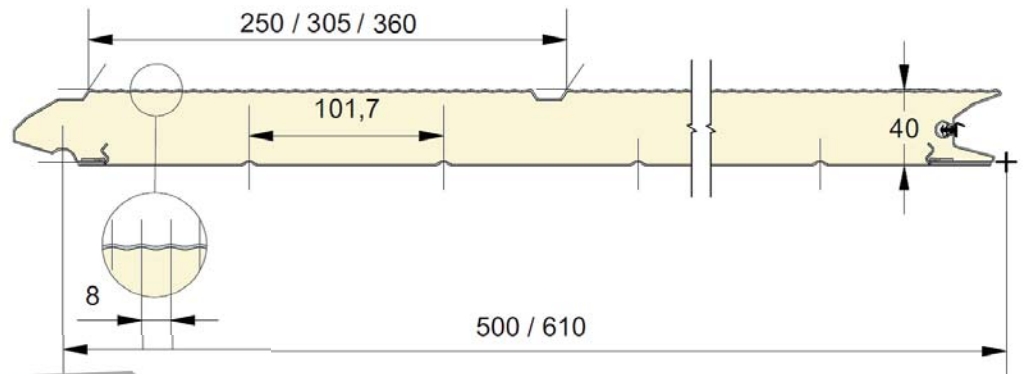

Panneau anti-pince-doigts à face extérieure pourvue d'une gorge et micronervurée 8mm.
 Disponible en hauteurs 500 et 610mm.
 Face intérieure lignée, embossée Stucco, RAL 9010.

PANNEAU UUM8

REFERENCE	HAUTEUR	EMBOSSAGE
721	500	Lisse
722	610 CN	Lisse
723	610 UP	Lisse
724	610 DN	Lisse