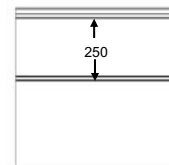

Panneau anti-pince-doigts à face extérieure pourvue d'une gorge et micronervurée 8mm.
Disponible en hauteurs 500 et 610mm.
Face intérieure lignée, embossée Stucco, RAL 9010.

PANNEAU UUM8

REFERENCE	HAUTEUR	EMBOSSAGE
721	500	Lisse
722	610 CN	Lisse
723	610 UP	Lisse
724	610 DN	Lisse

UUM8UP

EMBOSSAGES

Lisse

COULEURS

	9016 P	1015	6005	6009 P	7016 P	7016 M	7024 M	7035 P	7039 M	8014 P	9006	Anthracite	INOX
500	●	○	○	○	●	●	○	○	●	○	○	○	○
610	●	○			●	●		○		○	○		

● = Standard   ○ = Option (min. 100 m²)

EPCO

YOUR NEEDS. OUR PANELS.