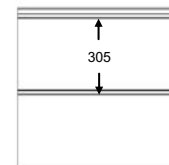

Panneau anti-pince-doigts à face extérieure pourvue d'une gorge et micronervurée 8mm.
Disponible en hauteurs 500 et 610mm.
Face intérieure lignée, embossée Stucco, RAL 9010.

PANNEAU UUM8

REFERENCE	HAUTEUR	EMBOSSAGE
721	500	Lisse
722	610 CN	Lisse
723	610 UP	Lisse
724	610 DN	Lisse

UUM8CN

EMBOSSAGES

Lisse

COULEURS

	9016 P	1015	6005	6009 P	7016 P	7016 M	7024 M	7035 P	7039 M	8014 P	9006	Anthracite	INOX
500	●	○	○	○	●	●	○	○	●	○	○	○	○
610	●	○			●	●		○		○	○		

● = Standard   ○ = Option (min. 100 m²)

EPCO

YOUR NEEDS. OUR PANELS.