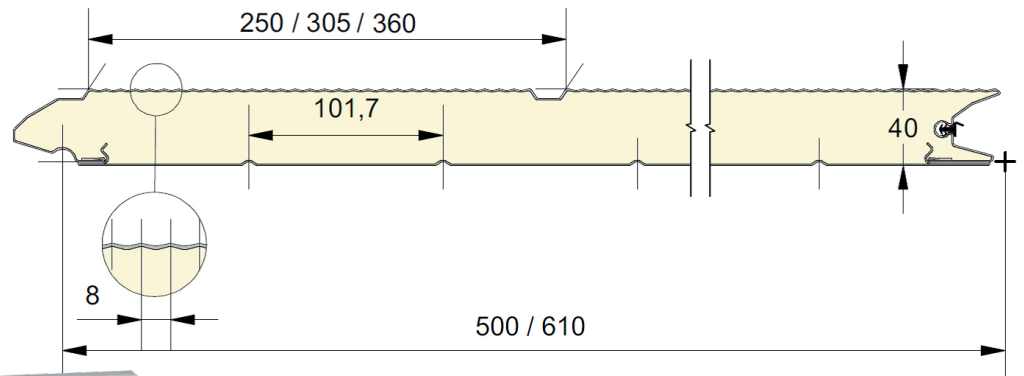

Panneau anti-pince-doigts à face extérieure pourvue d'une gorge et micronervurée 8mm.
 Disponible en hauteurs 500 et 610mm.
 Face intérieure lignée, embossée Stucco, RAL 9010.

PANNEAU UUM8

REFERENCE	HAUTEUR	EMBOSSAGE
721	500	Lisse
722	610 CN	Lisse
723	610 UP	Lisse
724	610 DN	Lisse

● = Standard ○ = Option (min. 100 m²) * = uniquement en lisse

EPCO

YOUR NEEDS. OUR PANELS.