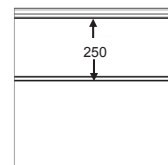

Panneau anti-pince-doigts à face extérieure pourvue d'une gorge et micronervurée 8mm.
Disponible en hauteurs 500 et 610mm.
Face intérieure lignée, embossée Stucco, RAL 9010.

PANNEAU UUM8

REFERENCE	HAUTEUR	EMBOSSAGE
721	500	Lisse
722	610 CN	Lisse
723	610 UP	Lisse
724	610 DN	Lisse

UUM8UP

EMBOSSAGES

Lisse

COULEURS

	9016 P	1015	6005	6009 P	7016 P	7016 M	7024 M	7035 P	7039 M	8014 P	9006	Anthracite	INOX
500	●	○	○	○	●	●*	○*	○	●*	○	○	○	○
610	●	○			●	●*		○		○	○		

● = Standard   ○ = Option (min. 100 m²)   * = uniquement en lisse

EPCO

YOUR NEEDS. OUR PANELS.