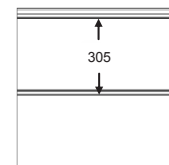

Panneau anti-pince-doigts à face extérieure pourvue d'une gorge et micronervurée 8mm.
Disponible en hauteurs 500 et 610mm.
Face intérieure lignée, embossée Stucco, RAL 9010.

PANNEAU UUM8

REFERENCE	HAUTEUR	EMBOSSAGE
721	500	Lisse
722	610 CN	Lisse
723	610 UP	Lisse
724	610 DN	Lisse

UUM8CN

EMBOSSAGES

Lisse

COULEURS

	9016 P	1015	6005	6009 P	7016 P	7016 M	7024 M	7035 P	7039 M	8014 P	9006	Anthracite	INOX
500	●	○	○	○	●	●*	○*	○	●*	○	○	○	○
610	●	○			●	●*		○		○	○		

● = Standard   ○ = Option (min. 100 m²)   * = uniquement en lisse

EPCO

YOUR NEEDS. OUR PANELS.