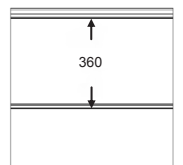

Panneau anti-pince-doigts à face extérieure pourvue d'une gorge et micronervurée 8mm.
Disponible en hauteurs 500 et 610mm.
Face intérieure lignée, embossée Stucco, RAL 9010.

PANNEAU UUM8

REFERENCE	HAUTEUR	EMBOSSAGE
721	500	Lisse
722	610 CN	Lisse
723	610 UP	Lisse
724	610 DN	Lisse

UUM8DN

EMBOSSAGES

Lisse

COULEURS

	9016 P	1015	6005	6009 P	7016 P	7016 M	7024 M	7035 P	7039 M	8014 P	9006	Anthracite	INOX
500	●	○	○	○	●	●*	○*	○	●*	○	○	○	○
610	●	○			●	●*		○		○	○		

● = Standard   ○ = Option (min. 100 m²)   * = uniquement en lisse

EPCO

YOUR NEEDS. OUR PANELS.