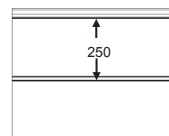

Panneau anti-pince-doigts à face extérieure pourvue d'une gorge et micronervurée 8mm.
 Disponible en hauteurs 500 et 610mm.
 Face intérieure lignée, embossée Stucco, RAL 9010.

PANNEAU UUM8

REFERENCE	HAUTEUR	EMBOSSAGE
721	500	Lisse
722	610 CN	Lisse
723	610 UP	Lisse
724	610 DN	Lisse