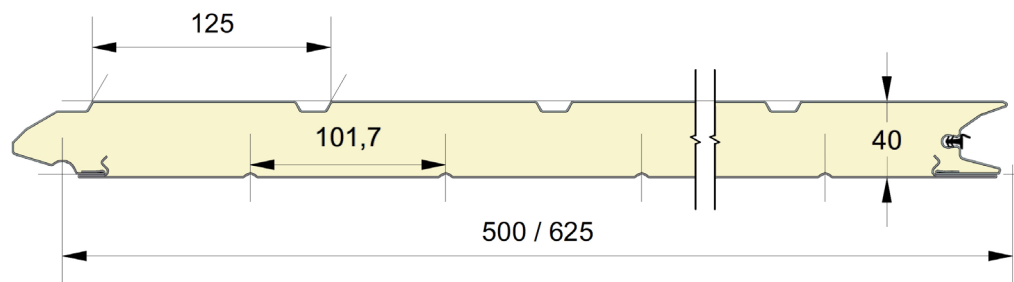

Panneau anti-pince-doigts à face extérieure pourvue de plusieurs gorges horizontales.
 Disponible en hauteurs 500 et 625mm.
 Face intérieure lignée, embossée Stucco, RAL 9010.

PANNEAU UW

REFERENCE	HAUTEUR	EMBOSSAGE
756	500	Bois
757	500	Stucco
776	625	Bois
777	625	Stucco

COULEURS

	9010
500	○
625	○

● = Standard ○ = Option (min. 100 m²)

EMBOSSAGES

EPCO

YOUR NEEDS. OUR PANELS.