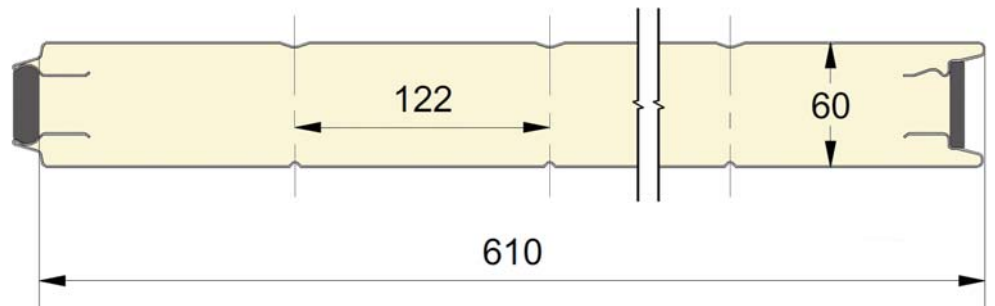

Panneau industriel de 60mm à face extérieure lignée.  
 Disponible en hauteur 610mm.  
 Face intérieure lignée, lisse, RAL 9002.

# PANNEAU XL

REFERENCE	HAUTEUR	EMBOSSAGE
608	610	Lisse
611	610	Stucco