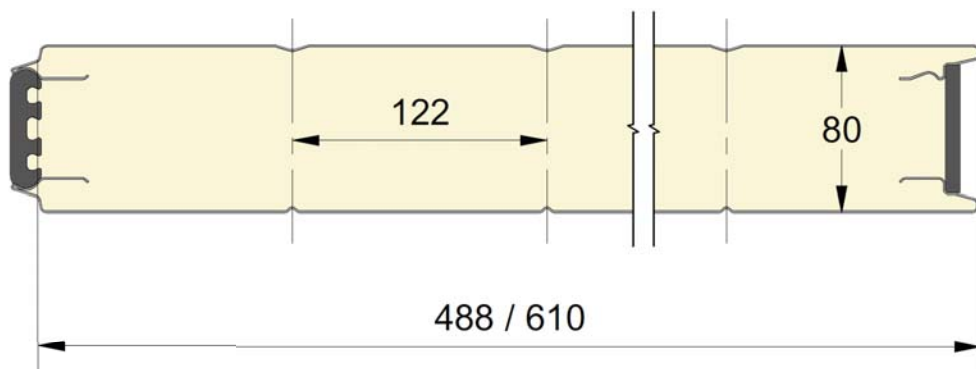

Panneau industriel de 80mm à face extérieure lignée.
 Disponible en hauteurs 488 et 610mm.
 Faces lignées, embossées Stucco, RAL 9002.

PANNEAU ZL

REFERENCE	HAUTEUR	EMBOSSAGE
510	488	Stucco
511	610	Stucco

EMBOSSAGES

COULEURS

	9002	9010	1021	3000	5003 P	5010 P	6009 P	7005	7044	7016 P	8014 P	9006	9007
488	○									○		○	
610	○	○	○	○	○	○	○	○	○	○	○	○	○

● = Standard ○ = Option (min. 200 m²)

EPCO

YOUR NEEDS. OUR PANELS.