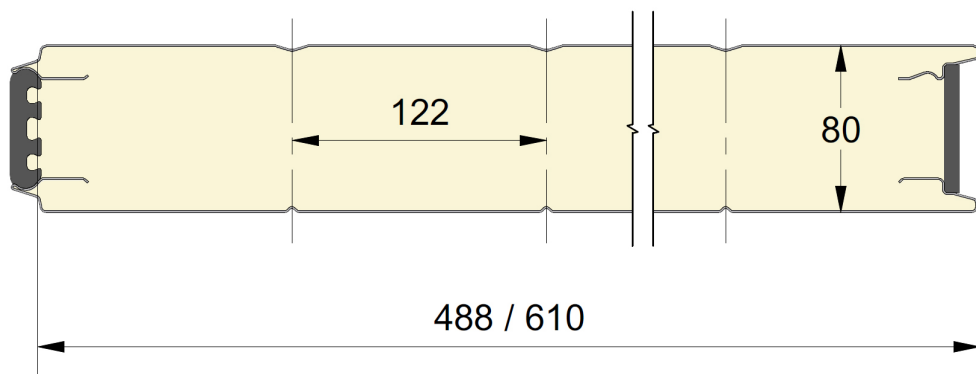

Panneau industriel de 80mm à face extérieure lignée.  
 Disponible en hauteurs 488 et 610mm.  
 Faces lignées, embossées Stucco, RAL 9002.

# PANNEAU ZL

REFERENCE	HAUTEUR	EMBOSSAGE
510	488	Stucco
511	610	Stucco