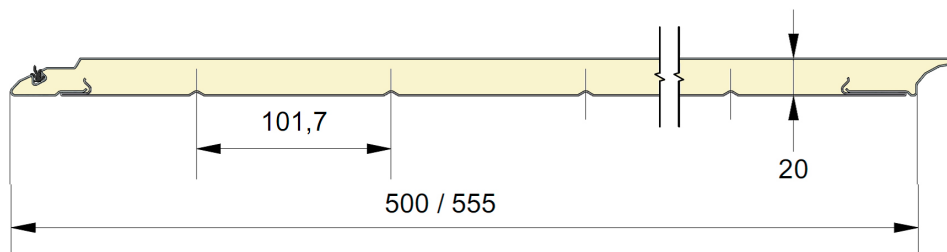

20mm fingersafe paneel met vlakke buitenzijde.
 Beschikbaar in hoogtematen 500 en 555mm.
 Binnenzijde : horizontaal geprofileerd,
 stucco geëmbosseerd, RAL 9010.

PANEEL CF

| REFERENTIE | HOOGTE | EMBOSSING |
|------------|--------|-----------|
| 1801 | 500 | Glad |
| 1802 | 555 | Glad |
| 1803 | 500 | Houtnerf |
| 1804 | 555 | Houtnerf |
| 1805 | 500 | Stucco |
| 1806 | 555 | Stucco |

KLEUREN

| | 9010 | 9016 P | 7016 P |
|-----|------|--------|--------|
| 500 | ○+ | ●* | ○ |
| 555 | ○+ | ●* | ○ |

EMBOSSING

● = Standaard ○ = Optie (min. 100 m²) * = Alleen in glad + = Behalve in glad

EPCO