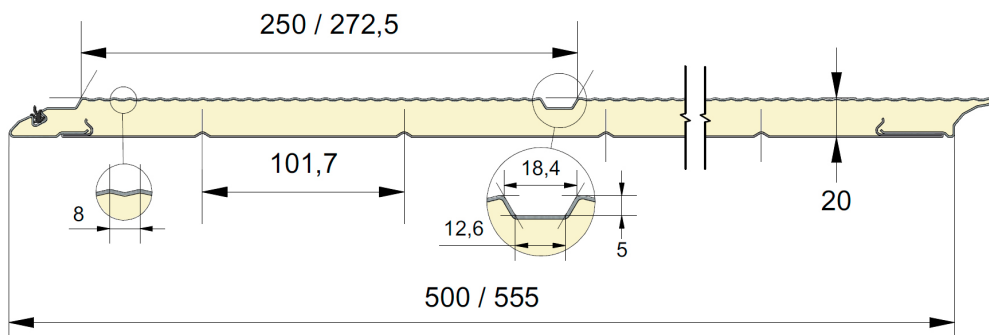

20mm fingersafe paneel met horizontale groef en 8mm micro
geprofileerde buitenzijde.
Beschikbaar in hoogtematen 500mm en 555mm.
Binnenzijde : horizontaal geprofileerd,
stucco geëmbosseerd, RAL 9010.

PANEEL CUM8

REFERENTIE	HOOGTE	EMBOSSING
1817	500	Glad
1818	555	Glad

KLEUREN

	9016 P	7016 P
500	●	○
555	●	○

● = Standaard ○ = Optie (min. 100 m²)

EMBOSSING

EPCO

YOUR NEEDS. OUR PANELS.