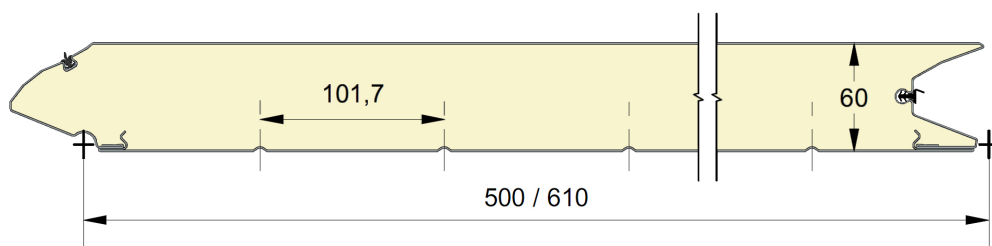

Fingersafe paneel met vlakke buitenzijde.
 Beschikbaar in hoogtematen 500 en 610mm
 Binnenzijde : horizontaal geprofileerd,
 stucco geëmbosseerd, RAL 9010.

PANEEL FF

reco
 SERIES

REFERENTIE	HOOGTE	EMBOSSING
801	500	Glad
802	610	Glad
803	500	Houtnerf
804	610	Houtnerf
805	500	Stucco
806	610	Stucco

KLEUREN

	9010	9016 P	Gouden Eik	7016 P
500	○+	●*	○	○
610	○+	●*		

EMBOSSING

● = Standaard ○ = Optie (min. 100 m²) * = Alleen in glad + = Behalve in glad

EPCO

YOUR NEEDS. OUR PANELS.