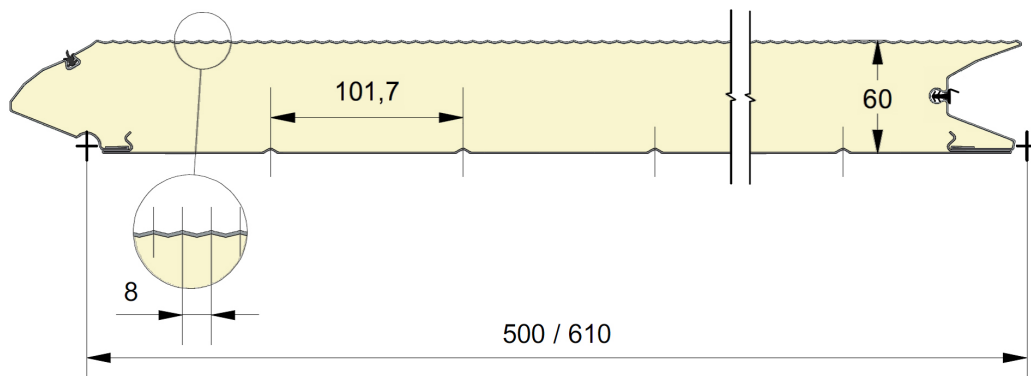

Fingersafe paneel met 8mm micro geprofileerde buitenzijde.
 Beschikbaar in hoogtematen 500 en 610mm.
 Binnenzijde : horizontaal geprofileerd,
 stucco geëmbosseerd, RAL 9010.

PANEEL **FM8**

eco
SERIES

REFERENTIE	HOOGTE	EMBOSSING
813	500	Glad
814	610	Glad

KLEUREN

	9016 P	7016 P
500	●	○
610	●	

● = Standaard ○ = Optie (min. 100 m²)

EMBOSSING

EPCO

YOUR NEEDS. OUR PANELS.